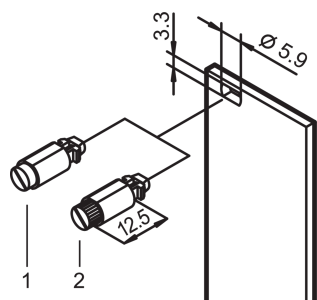

# Fixation quart de tour avec tête moletée et fendue, noir ; 100 pièces

## RÉFÉRENCE CATALOGUE

**21101-850**

Verrou rotatif 1/4 de tour avec butée définie.

## FONCTIONS

Verrou rotatif 1/4 de tour avec butée définie

Identification de la position de verrouillage grâce à la position du slot

Résistance aux vibrations et aux secousses

Qté 100 pièces

Type de produit: Kit matériel

Largeur: 7mm

Compatible avec: Faces avant

Type de fixation: Moleté; Tête fendue

Net Weight: 0.15kg