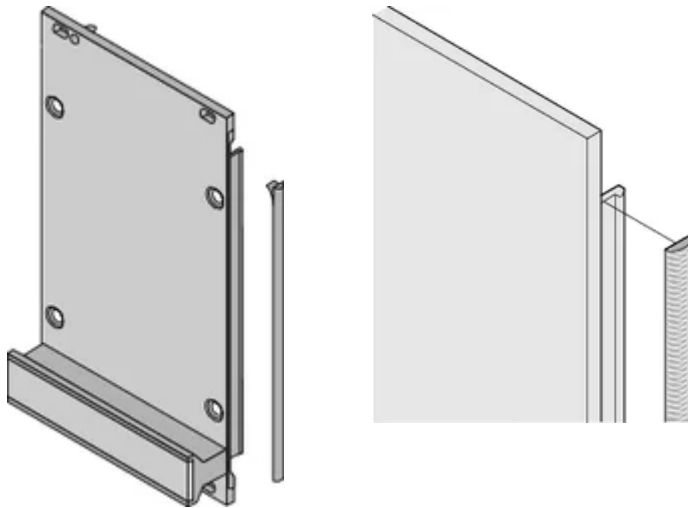

Hauteur (H): 97mm

Matériau: Élastomère thermoplastique

Famille de produits: EuropacPRO; RatiopacPRO; RatiopacPRO Air; PropacPRO; Cassette

Type de produit: Kit de blindage

Largeur (W): 3.8mm

Compatible avec: Bacs à cartes; Coffrets; Faces avant

Indice d'inflammabilité: UL® 94V-0

Net Weight: 0.048kg

INFORMATIONS COMPLÉMENTAIRES

Des joints CEM (textile) sont requis pour le blindage des faces avant.

DIAGRAMMES

AVERTISSEMENT

Les produits nVent doivent être installés et utilisés uniquement comme indiqué dans les feuilles d'instructions et les documents de formation de nVent. Les feuilles d'instructions sont disponibles sur www.nvent.com et auprès de votre représentant du service client nVent. Une installation incorrecte, une mauvaise utilisation, une mauvaise application ou tout autre défaut de respect total des instructions et des avertissements de nVent peut entraîner une défaillance du produit, des dommages matériels, des blessures corporelles graves et la mort et/ou annuler votre garantie.