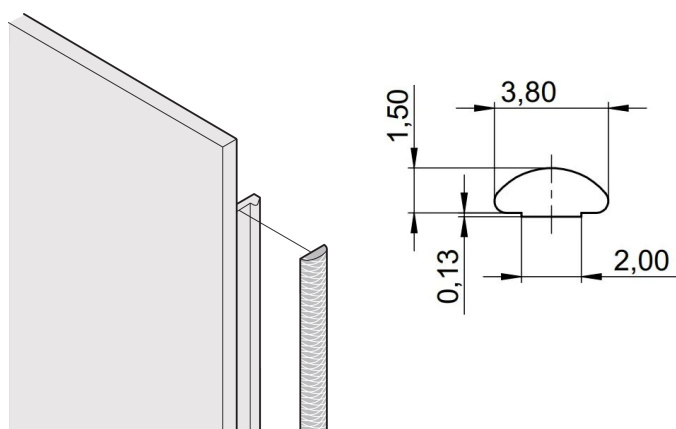

Kit de joint CEM textile, -40... +70°C, 2 U; 10 pièces

RÉFÉRENCE CATALOGUE

21101-857

Les joints CEM en textile sont positionnés dans un emplacement à droite des faces avant en U. Les joints sont collés sur la face avant.

CERTIFICATIONS

FONCTIONS

Le joint CEM en textile est fixé latéralement sur la face avant ou dans la rainure du profil droit

Le joint est collé sur la surface de contact de l'équerre 19" ou du profilé d'angle arrière et étend la conductivité aux faces avant en U

Plage de température -40 °C ... +70 °C

ATTRIBUTS DU PRODUIT

Hauteur du rack: 2U

Quantité par colis: 10

Profondeur (D): 1.62mm

Hauteur (H): 52mm

Matériau: Élastomère thermoplastique

Famille de produits: EuropacPRO; RatiopacPRO; RatiopacPRO Air; PropacPRO; Cassette