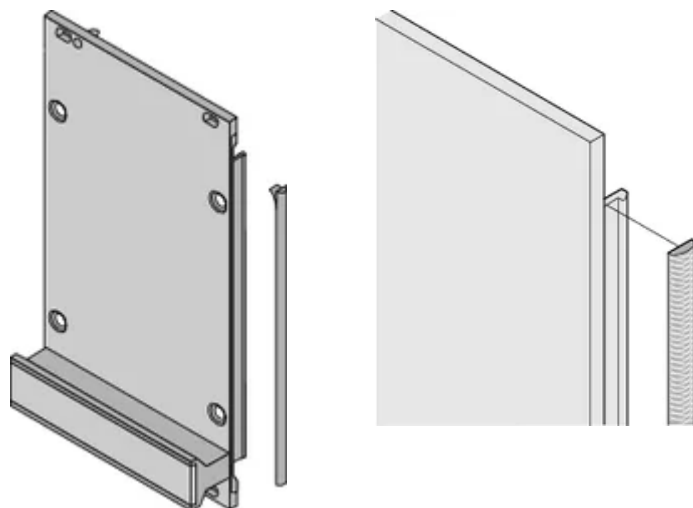

Famille de produits: EuropacPRO; RatiopacPRO; RatiopacPRO Air; PropacPRO; Cassette

Type de produit: Kit de blindage

Compatible avec: Bacs à cartes; Coffrets; Faces avant

Net Weight: 0.069kg

INFORMATIONS COMPLÉMENTAIRES

Des joints CEM (textile) sont requis pour le blindage des faces avant.

DIAGRAMMES

AVERTISSEMENT

Les produits nVent doivent être installés et utilisés uniquement comme indiqué dans les feuilles d'instructions et les documents de formation de nVent. Les feuilles d'instructions sont disponibles sur www.nvent.com et auprès de votre représentant du service client nVent. Une installation incorrecte, une mauvaise utilisation, une mauvaise application ou tout autre défaut de respect total des instructions et des avertissements de nVent peut entraîner une défaillance du produit, des dommages matériels, des blessures corporelles graves et la mort et/ou annuler votre garantie.

North America

All locations
+1.763.422.2661
Chat with us:
nvent.com/schroff

Europe

Straubenhardt, Germany
+49.7082.794.0
Betschdorf, France
+33.3.88.90.64.90
Warsaw, Poland
+48.22.209.98.35
Assago, Italy
+39.02.932.7141
Chat with us:
nvent.com/schroff

Asia

Shanghai, China
+86.21.2412.6943
Qingdao, China
+86.532.8771.6101
Singapore
+65.6768.5800
Shin-Yokohama, Japan
+81.45.476.0271
Chat with us:
nvent.com/schroff

Middle East & India

Dubai, United Arab
Emirates
+971.4.378.1700
Bangalore, India
+91.80.6715.2001
Istanbul, Turkey
+90.216.250.7374
Chat with us:
nvent.com/schroff

Notre portefeuille puissant de marques:

CADDY ERICO HOFFMAN ILSCO SCHROFF TRACHTE