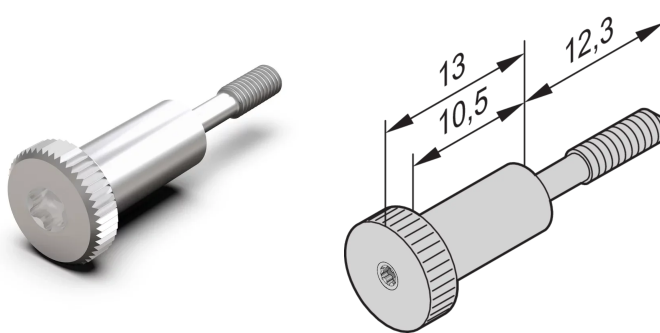

Vis à gorge, version longue tête moletée, M2,5 x 12,3 mm, Torx 8, laiton nickelé ; 100 pièces

RÉFÉRENCE CATALOGUE

21101-909

Utilisation avec les profilés horizontaux à lèvres longue (H-LD et R-LD)

CERTIFICATIONS

FONCTIONS

Vis à gorge, Tête moletée version longue

ATTRIBUTS DU PRODUIT

Type de produit: Vis

Type: Vis

Compatible avec: Faces avant

Quantité par colis: 100

Taille du filetage: M2.5

Longueur: 12.3mm

Matériau: Laiton, sans plomb

Finition: Nickelé