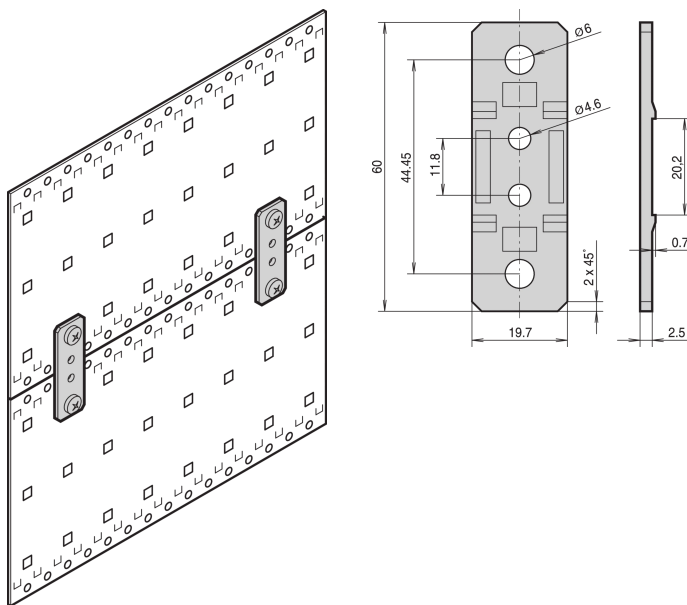

Patte d'assemblage, EuropacPRO

RÉFÉRENCE CATALOGUE

21101-954

Les supports sont utilisés pour relier les modules de ventilation aux faces latérales d'un bac à cartes.

CERTIFICATIONS

FONCTIONS

Pour assembler deux bacs à cartes EuropacPRO et des flancs de type F, type H et type L

Pour assembler un bac à cartes EuropacPRO et un tiroir de ventilation à prise d'air avant

ATTRIBUTS DU PRODUIT

Type de produit: Support

Famille de produits: EuropacPRO

Type: Patte d'assemblage

Compatible avec: Bacs à cartes

Matériau: Alliage de zinc

Hauteur du rack: 1U

Quantité par colis: 4

INFORMATIONS COMPLÉMENTAIRES

Suffisant pour la connexion de deux bacs à cartes.

AVERTISSEMENT

Les produits nVent doivent être installés et utilisés uniquement comme indiqué dans les feuilles d'instructions et les documents de formation de nVent. Les feuilles d'instructions sont disponibles sur www.nvent.com et auprès de votre représentant du service client nVent. Une installation incorrecte, une mauvaise utilisation, une mauvaise application ou tout autre défaut de respect total des instructions et des avertissements de nVent peut entraîner une défaillance du produit, des dommages matériels, des blessures corporelles graves et la mort et/ou annuler votre garantie.