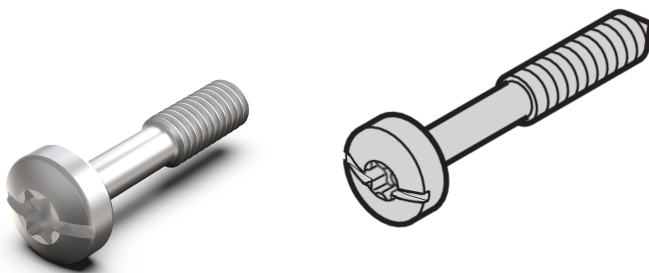

Collar Screw, Torx8 / Slotted, M2.5x12.3 mm, Steel Nickel Plated, 100 pcs

RÉFÉRENCE CATALOGUE

21101-976

Les vis à gorge permettent de fixer la face avant sur un bac à cartes, un coffret ou un système.

FONCTIONS

Les vis à gorge permettent de fixer la face avant sur un bac à cartes, un coffret ou un système

Vis à gorge, Torx 8 / fente fendue

ATTRIBUTS DU PRODUIT

Type de produit: Vis

Type: Vis

Compatible avec: Faces avant

Quantité par colis: 100

Taille du filetage: M2.5

Longueur: 12.3mm

Matériau: Acier

Finition: Nickelé

Net Weight: 0.05kg

Couple de serrage: 0.3N·m

INFORMATIONS COMPLÉMENTAIRES