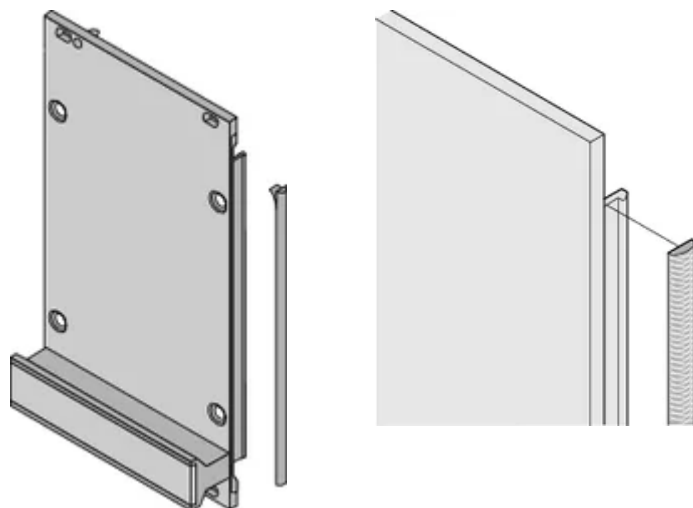

Famille de produits: EuropacPRO; RatiopacPRO; RatiopacPRO Air; PropacPRO; Cassette

Type de produit: Kit de blindage

Compatible avec: Bacs à cartes; Coffrets; Faces avant

Gross Weight: 0.028kg

INFORMATIONS COMPLÉMENTAIRES

Des joints CEM (textile) sont requis pour le blindage des faces avant.

DIAGRAMMES

AVERTISSEMENT

Les produits nVent doivent être installés et utilisés uniquement comme indiqué dans les feuilles d'instructions et les documents de formation de nVent. Les feuilles d'instructions sont disponibles sur www.nvent.com et auprès de votre représentant du service client nVent. Une installation incorrecte, une mauvaise utilisation, une mauvaise application ou tout autre défaut de respect total des instructions et des avertissements de nVent peut entraîner une défaillance du produit, des dommages matériels, des blessures corporelles graves et la mort et/ou annuler votre garantie.

North America

All locations
+1.763.422.2661
Chat with us:
nvent.com/schroff

Europe

Straubenhardt, Germany
+49.7082.794.0
Betschdorf, France
+33.3.88.90.64.90
Warsaw, Poland
+48.22.209.98.35
Assago, Italy
+39.02.932.7141
Chat with us:
nvent.com/schroff

Asia

Shanghai, China
+86.21.2412.6943
Qingdao, China
+86.532.8771.6101
Singapore
+65.6768.5800
Shin-Yokohama, Japan
+81.45.476.0271
Chat with us:
nvent.com/schroff

Middle East & India

Dubai, United Arab
Emirates
+971.4.378.1700
Bangalore, India
+91.80.6715.2001
Istanbul, Turkey
+90.216.250.7374
Chat with us:
nvent.com/schroff

Notre portefeuille puissant de marques:

CADDY ERICO HOFFMAN ILSCO SCHROFF TRACHTE