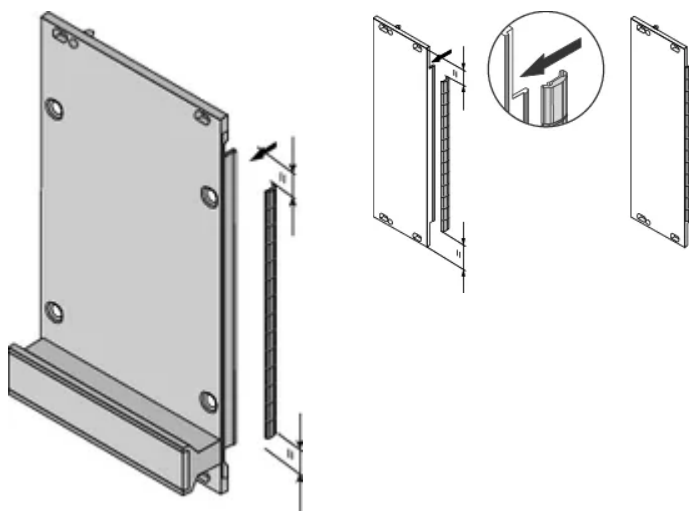

Quantité par colis: 10

Matériau: Acier inoxydable

Famille de produits: EuropacPRO; RatiopacPRO; RatiopacPRO Air; PropacPRO; Cassette

Type de produit: Kit de blindage

Compatible avec: Bacs à cartes; Coffrets; Faces avant

Gross Weight: 0.018kg

INFORMATIONS COMPLÉMENTAIRES

Les joints CEM (acier inoxydable) sont nécessaires pour le blindage des faces avant.

DIAGRAMMES

AVERTISSEMENT

Les produits nVent doivent être installés et utilisés uniquement comme indiqué dans les feuilles d'instructions et les documents de formation de nVent. Les feuilles d'instructions sont disponibles sur www.nvent.com et auprès de votre représentant du service client nVent. Une installation incorrecte, une mauvaise utilisation, une mauvaise application ou tout autre défaut de respect total des instructions et des avertissements de nVent peut entraîner une défaillance du produit, des dommages matériels, des blessures corporelles graves et la mort et/ou annuler votre garantie.