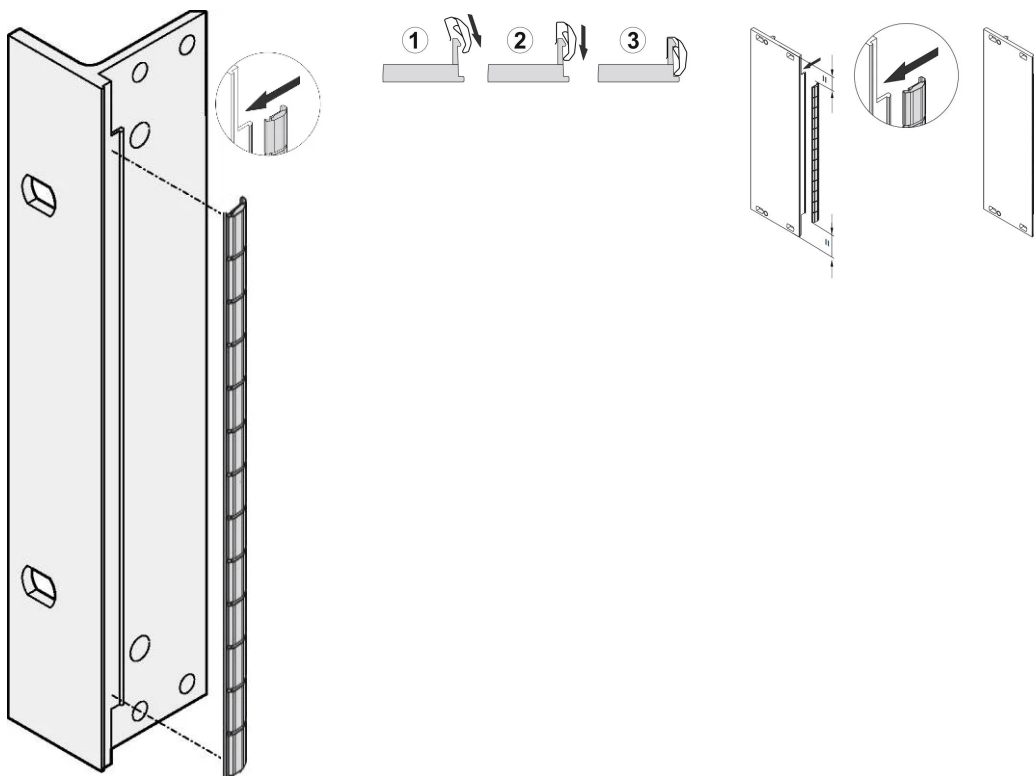

# Front Panel EMC Stainless Steel Shielding Kit, for U-Shaped front panels, 3 U, 10 Pieces

## RÉFÉRENCE CATALOGUE

21102-105

Les joints CEM en acier inoxydable sont insérés dans un emplacement sur le côté droit des faces avant en forme de U.

Le joint sera clipsé sur le support droit de la face avant, l'équerre 19" ou le profil arrière du bac à cartes