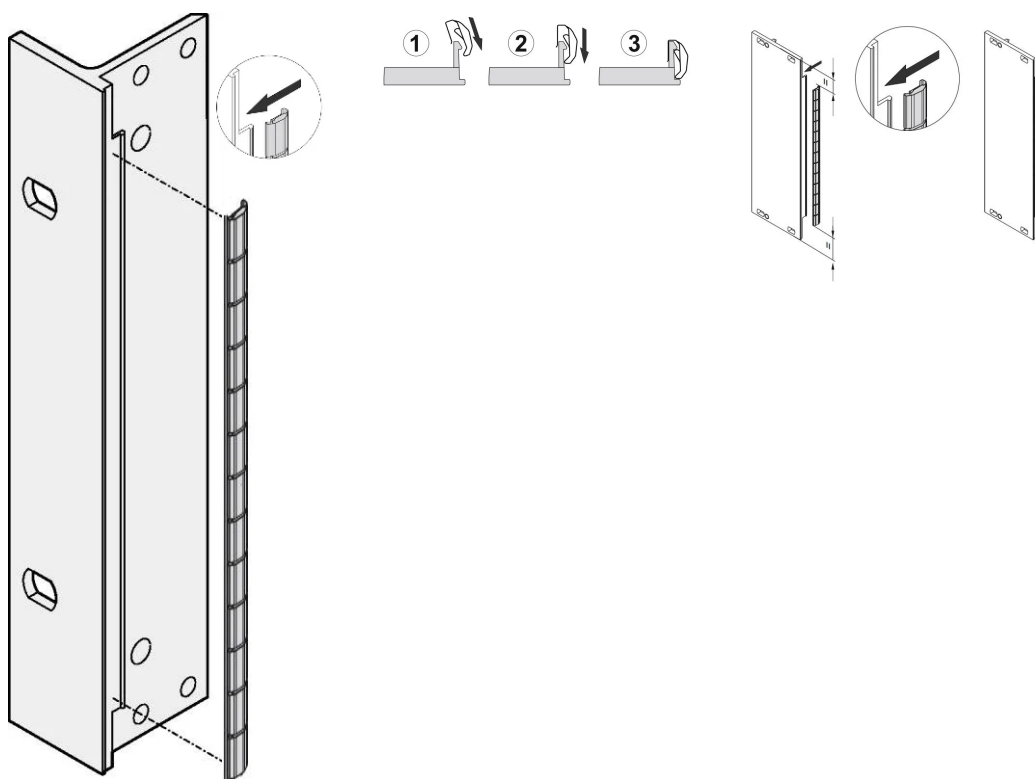

Front Panel EMC Stainless Steel Shielding Kit, for U-Shaped front panels, 3 U, 100 Pieces

RÉFÉRENCE CATALOGUE

21102-106

Les joints CEM en acier inoxydable sont insérés dans un emplacement sur le côté droit des faces avant en forme de U.
Le joint sera clipsé sur le support droit de la face avant, l'équerre 19 ou le profil arrière du bac à cartes

FONCTIONS

Le joint CEM en acier inoxydable pour faces avant en forme de U SCHROFF, offre d'excellentes performances en matière d'efficacité du blindage et une plage de températures très étendue allant de -200 à +160 °C.

Montage facile, joint à clipser sur le côté droit de la face avant, l'équerre 19" ou le profil arrière du bac à cartes

Plage de températures allant de -200 à +160 °C.

ATTRIBUTS DU PRODUIT

Hauteur du rack: 3U