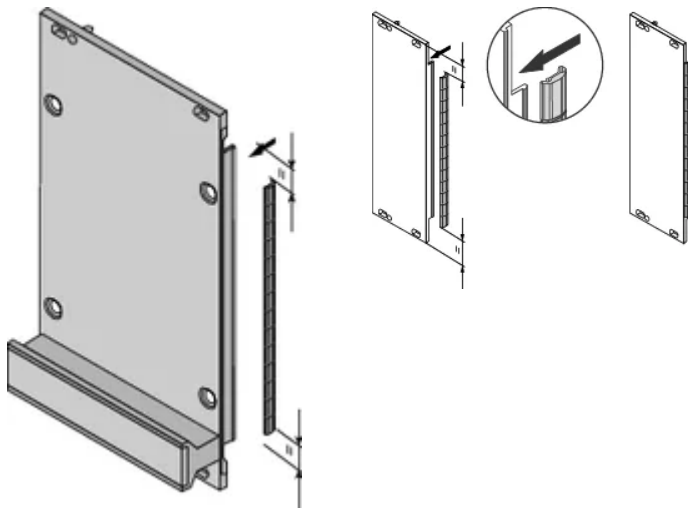

Quantité par colis: 100

Matériau: Acier inoxydable

Famille de produits: EuropacPRO; RatiopacPRO; RatiopacPRO Air; PropacPRO; Cassette

Type de produit: Kit de blindage

Largeur du rack: 100HP

Compatible avec: Bacs à cartes; Coffrets; Faces avant

Gross Weight: 0.072kg

INFORMATIONS COMPLÉMENTAIRES

Les joints CEM (acier inoxydable) sont nécessaires pour le blindage des faces avant.

DIAGRAMMES

AVERTISSEMENT

Les produits nVent doivent être installés et utilisés uniquement comme indiqué dans les feuilles d'instructions et les documents de formation de nVent. Les feuilles d'instructions sont disponibles sur www.nvent.com et auprès de votre représentant du service client nVent. Une installation incorrecte, une mauvaise utilisation, une mauvaise application ou tout autre défaut de respect total des instructions et des avertissements de nVent peut entraîner une défaillance du produit, des dommages matériels, des blessures corporelles graves et la mort et/ou annuler votre garantie.