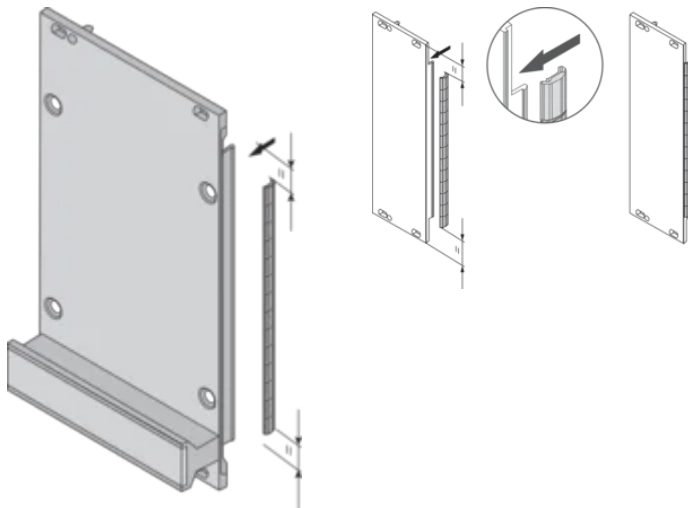

Quantité par colis: 10

Matériau: Acier inoxydable

Famille de produits: EuropacPRO; RatiopacPRO; RatiopacPRO Air; PropacPRO; Cassette

Type de produit: Kit de blindage

Largeur du rack: 10HP

Compatible avec: Bacs à cartes; Coffrets; Faces avant

Gross Weight: 0.034kg

INFORMATIONS COMPLÉMENTAIRES

Les joints CEM (acier inoxydable) sont nécessaires pour le blindage des faces avant.

DIAGRAMMES

AVERTISSEMENT

Les produits nVent doivent être installés et utilisés uniquement comme indiqué dans les feuilles d'instructions et les documents de formation de nVent. Les feuilles d'instructions sont disponibles sur www.nvent.com et auprès de votre représentant du service client nVent. Une installation incorrecte, une mauvaise utilisation, une mauvaise application ou tout autre défaut de respect total des instructions et des avertissements de nVent peut entraîner une défaillance du produit, des dommages matériels, des blessures corporelles graves et la mort et/ou annuler votre garantie.