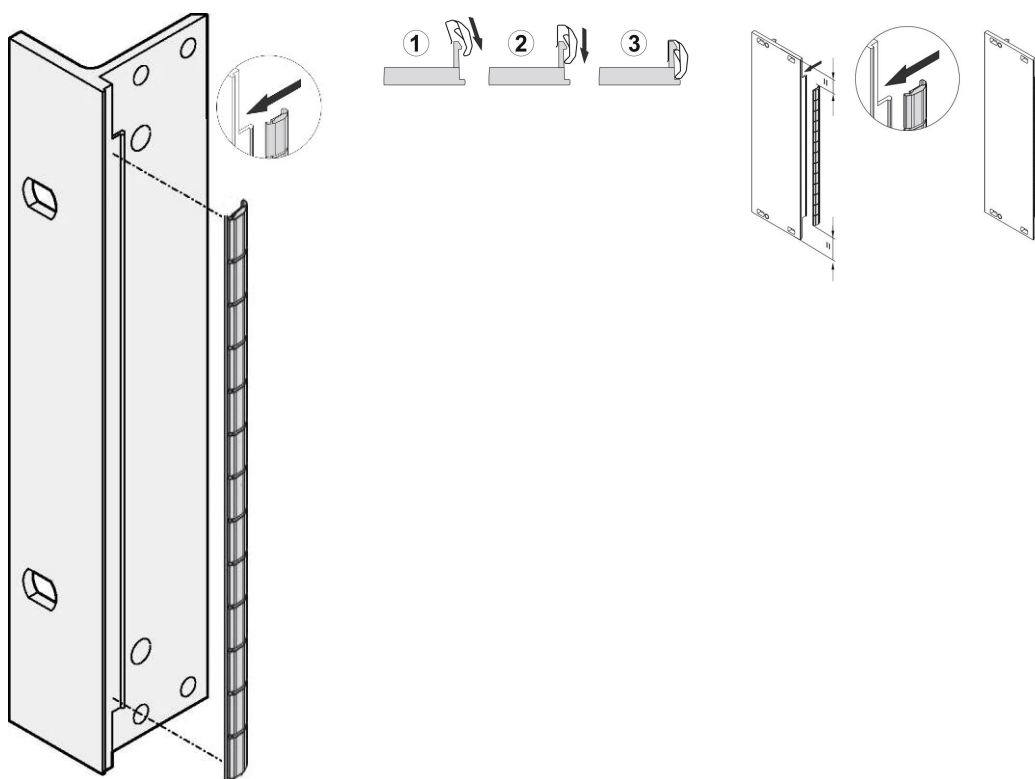

Front Panel EMC Stainless Steel Shielding Kit, for U-Shaped front panels, 6 U, 10 Pieces

RÉFÉRENCE CATALOGUE

21102-107

Les joints CEM en acier inoxydable sont insérés dans un emplacement sur le côté droit des faces avant en forme de U.

Le joint sera clipsé sur le support droit de la face avant, l'équerre 19 ou le profil arrière du bac à cartes

FONCTIONS

Le joint CEM en acier inoxydable pour faces avant en forme de U SCHROFF, offre d'excellentes performances en matière d'efficacité du blindage et une plage de températures très étendue allant de -200 à +160 °C.

Montage facile, joint à clipser sur le côté droit de la face avant, l'équerre 19" ou le profil arrière du bac à cartes

Plage de températures allant de -200 à +160 °C.

ATTRIBUTS DU PRODUIT

Hauteur du rack: 6U

Quantité par colis: 10

Matériau: Acier inoxydable

Famille de produits: EuropacPRO; RatiopacPRO; RatiopacPRO Air; PropacPRO; Cassette

Type de produit: Kit de blindage

Largeur du rack: 10HP

Compatible avec: Bacs à cartes; Coffrets; Faces avant