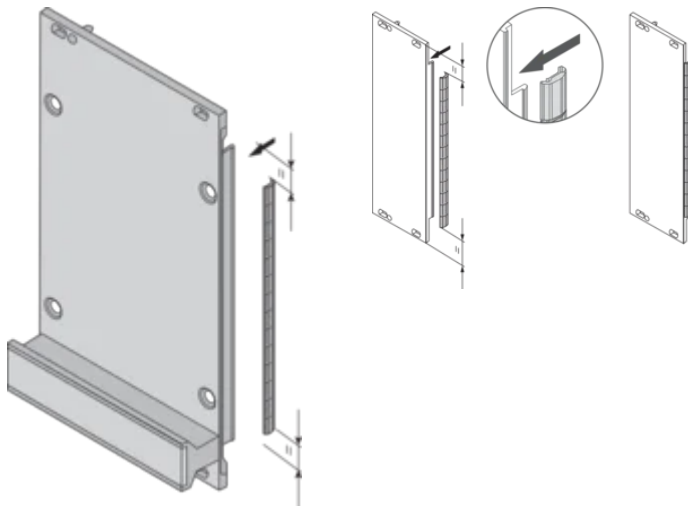

Quantité par colis: 100

Matériau: Acier inoxydable

Famille de produits: EuropacPRO; RatiopacPRO; RatiopacPRO Air; PropacPRO; Cassette

Type de produit: Kit de blindage

Largeur du rack: 100HP

Compatible avec: Bacs à cartes; Coffrets; Faces avant

Gross Weight: 0.182kg

INFORMATIONS COMPLÉMENTAIRES

Les joints CEM (acier inoxydable) sont nécessaires pour le blindage des faces avant.

DIAGRAMMES

AVERTISSEMENT

Les produits nVent doivent être installés et utilisés uniquement comme indiqué dans les feuilles d'instructions et les documents de formation de nVent. Les feuilles d'instructions sont disponibles sur www.nvent.com et auprès de votre représentant du service client nVent. Une installation incorrecte, une mauvaise utilisation, une mauvaise application ou tout autre défaut de respect total des instructions et des avertissements de nVent peut entraîner une défaillance du produit, des dommages matériels, des blessures corporelles graves et la mort et/ou annuler votre garantie.