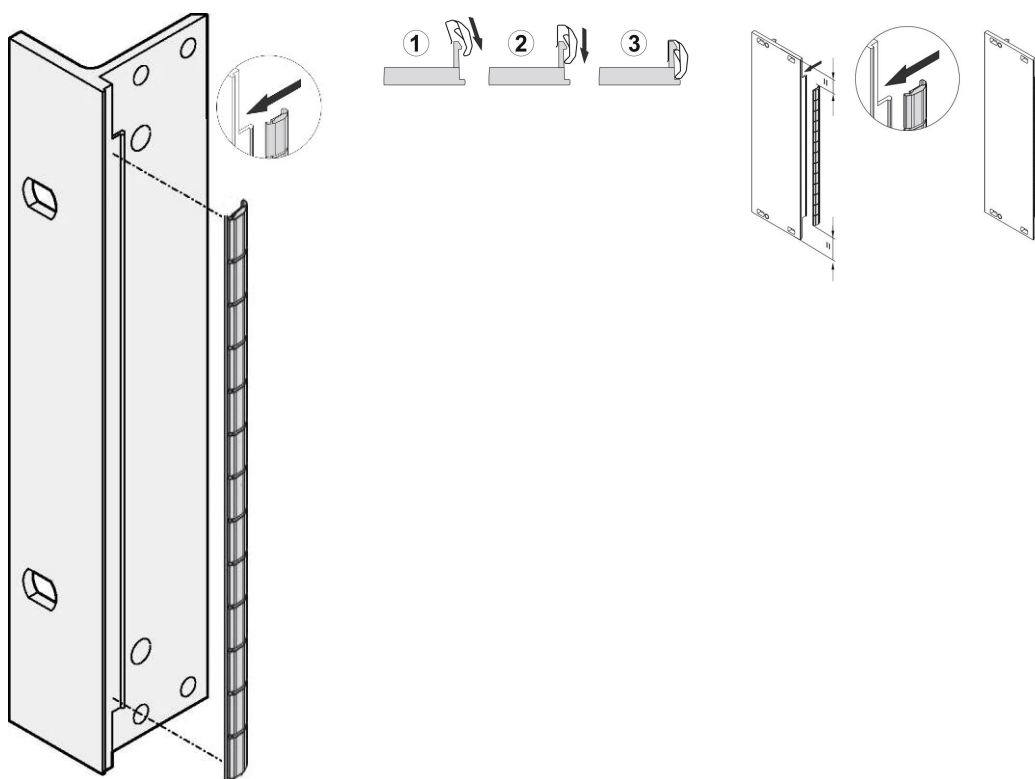

# Front Panel EMC Stainless Steel Shielding Kit, for U-Shaped front panels, 6 U, 100 Pieces

## RÉFÉRENCE CATALOGUE

**21102-108**

Les joints CEM en acier inoxydable sont insérés dans un emplacement sur le côté droit des faces avant en forme de U.  
Le joint sera clipsé sur le support droit de la face avant, l'équerre 19" ou le profil arrière du bac à cartes