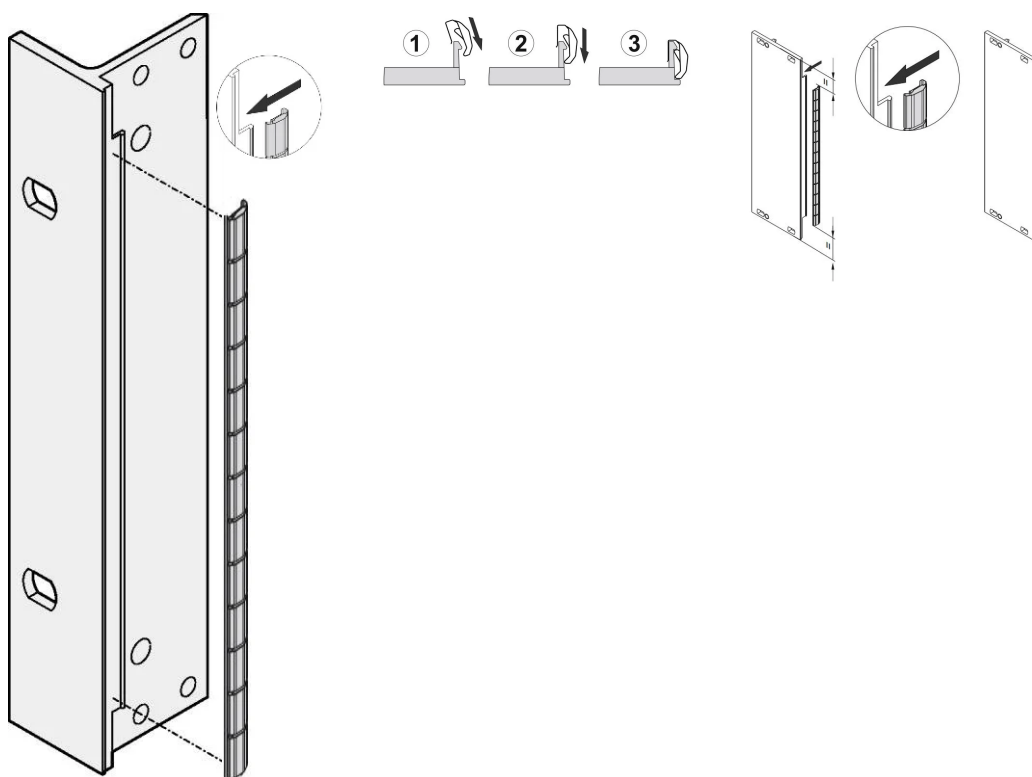

Front Panel EMC Stainless Steel Shielding Kit, for U-Shaped front panels, 4 U, 10 Pieces

RÉFÉRENCE CATALOGUE

21102-113

Les joints CEM en acier inoxydable sont insérés dans un emplacement sur le côté droit des faces avant en forme de U.

Le joint sera clipsé sur le support droit de la face avant, l'équerre 19" ou le profil arrière du bac à cartes

FONCTIONS

Le joint CEM en acier inoxydable pour faces avant en forme de U SCHROFF, offre d'excellentes performances en matière d'efficacité du blindage et une plage de températures très étendue allant de -200 à +160 °C.

Montage facile, joint à clipser sur le côté droit de la face avant, l'équerre 19" ou le profil arrière du bac à cartes

Plage de températures allant de -200 à +160 °C.

ATTRIBUTS DU PRODUIT

Hauteur du rack: 4U

Quantité par colis: 10

Matériau: Acier inoxydable

Famille de produits: EuropacPRO; RatiopacPRO; RatiopacPRO Air; PropacPRO; Cassette

Type de produit: Kit de blindage

Largeur du rack: 10HP

Compatible avec: Bacs à cartes; Coffrets; Faces avant