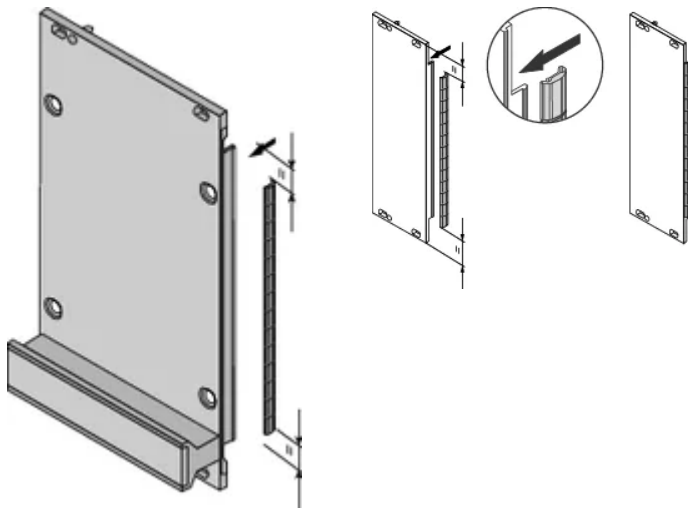

Quantité par colis: 10

Matériau: Acier inoxydable

Famille de produits: EuropacPRO; RatiopacPRO; RatiopacPRO Air; PropacPRO; Cassette

Type de produit: Kit de blindage

Largeur du rack: 10HP

Compatible avec: Bacs à cartes; Coffrets; Faces avant

Gross Weight: 0.018kg

INFORMATIONS COMPLÉMENTAIRES

Les joints CEM (acier inoxydable) sont nécessaires pour le blindage des faces avant.

DIAGRAMMES

AVERTISSEMENT

Les produits nVent doivent être installés et utilisés uniquement comme indiqué dans les feuilles d'instructions et les documents de formation de nVent. Les feuilles d'instructions sont disponibles sur www.nvent.com et auprès de votre représentant du service client nVent. Une installation incorrecte, une mauvaise utilisation, une mauvaise application ou tout autre défaut de respect total des instructions et des avertissements de nVent peut entraîner une défaillance du produit, des dommages matériels, des blessures corporelles graves et la mort et/ou annuler votre garantie.