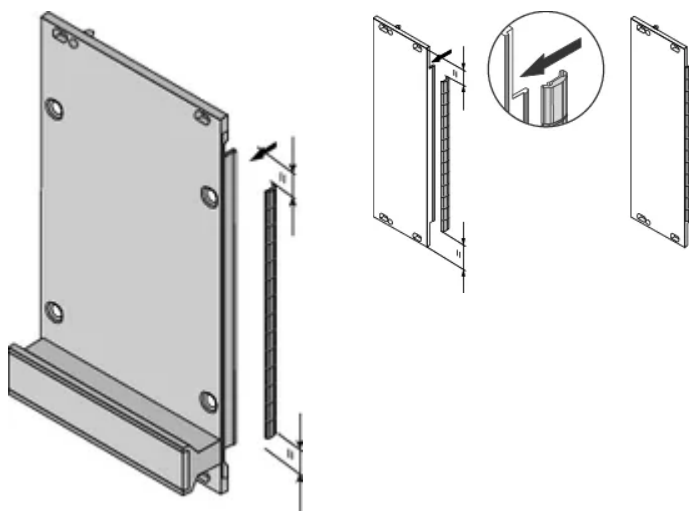

Quantité par colis: 10

Matériau: Acier inoxydable

Famille de produits: EuropacPRO; RatiopacPRO; RatiopacPRO Air; PropacPRO; Cassette

Type de produit: Kit de blindage

Largeur du rack: 10HP

Compatible avec: Bacs à cartes; Coffrets; Faces avant

INFORMATIONS COMPLÉMENTAIRES

Les joints CEM (acier inoxydable) sont nécessaires pour le blindage des faces avant.

DIAGRAMMES

AVERTISSEMENT

Les produits nVent doivent être installés et utilisés uniquement comme indiqué dans les feuilles d'instructions et les documents de formation de nVent. Les feuilles d'instructions sont disponibles sur www.nvent.com et auprès de votre représentant du service client nVent. Une installation incorrecte, une mauvaise utilisation, une mauvaise application ou tout autre défaut de respect total des instructions et des avertissements de nVent peut entraîner une défaillance du produit, des dommages matériels, des blessures corporelles graves et la mort et/ou annuler votre garantie.