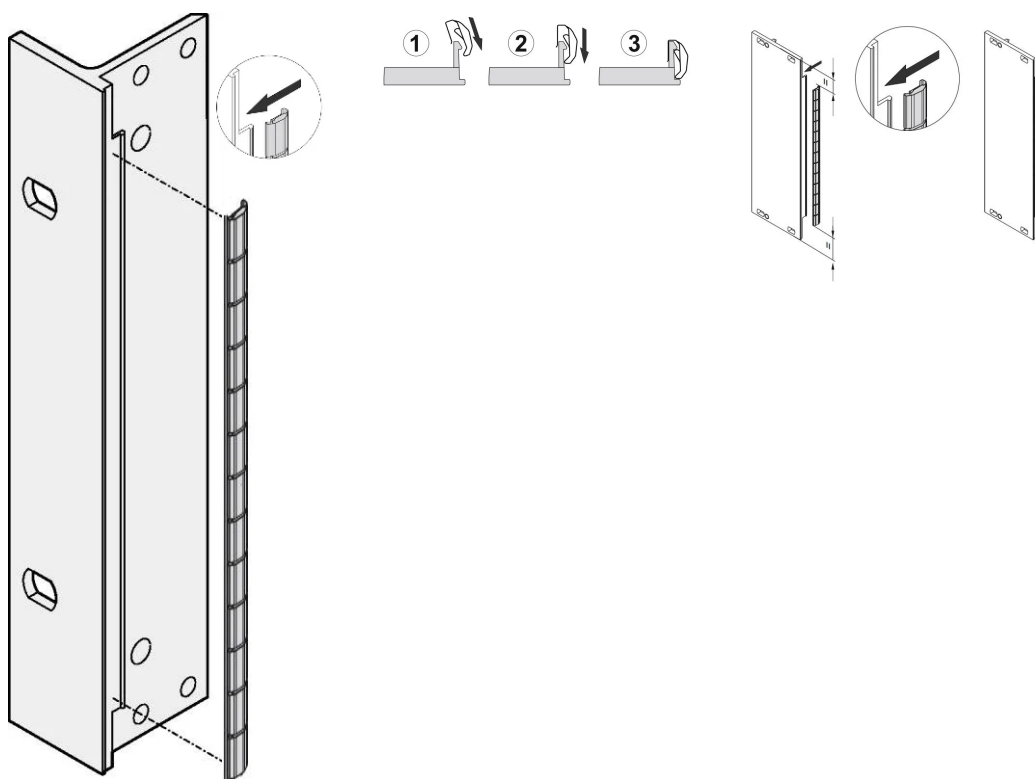

Front Panel EMC Stainless Steel Shielding Kit, for U-Shaped front panels, 5 U, 10 Pieces

RÉFÉRENCE CATALOGUE

21102-117

Les joints CEM en acier inoxydable sont insérés dans un emplacement sur le côté droit des faces avant en forme de U.

Le joint sera clipsé sur le support droit de la face avant, l'équerre 19" ou le profil arrière du bac à cartes

FONCTIONS

Le joint CEM en acier inoxydable pour faces avant en forme de U SCHROFF, offre d'excellentes performances en matière d'efficacité du blindage et une plage de températures très étendue allant de -200 à +160 °C.

Montage facile, joint à clipser sur le côté droit de la face avant, l'équerre 19" ou le profil arrière du bac à cartes

Plage de températures allant de -200 à +160 °C.

ATTRIBUTS DU PRODUIT

Hauteur du rack: 5U

Quantité par colis: 10

Matériau: Acier inoxydable

Famille de produits: EuropacPRO; RatiopacPRO; RatiopacPRO Air; PropacPRO; Cassette

Type de produit: Kit de blindage

Largeur du rack: 10HP

Compatible avec: Bacs à cartes; Coffrets; Faces avant