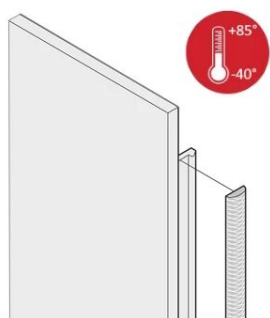

Kit de joint CEM textile, -40... +85°C, 3 U; 10 pièces

RÉFÉRENCE CATALOGUE

21102-853

Les joints CEM en textile sont positionnés dans un emplacement à droite des faces avant en U. Les joints sont collés sur la face avant. Pour une plage de températures étendue jusqu'à +85°C.

CERTIFICATIONS

FONCTIONS

Le joint CEM en textile est fixé latéralement sur la face avant ou dans la rainure du profil droit

Le joint est collé sur la surface de contact de l'équerre 19" ou du profilé d'angle arrière et étend la conductivité aux faces avant en U

Plage de température -40 °C ... +85 °C

ATTRIBUTS DU PRODUIT

Hauteur du rack: 3U

Quantité par colis: 10

Profondeur (D): 1.62mm

Hauteur (H): 97mm

Matériau: Élastomère thermoplastique

Famille de produits: EuropacPRO; PropacPRO; RatiopacPRO Air; PropacPRO; Cassette