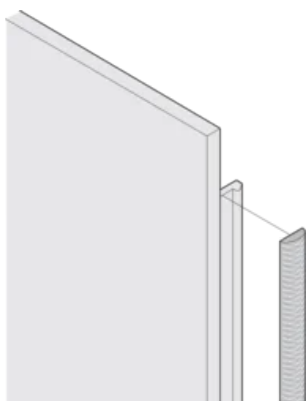

Type de produit: Kit de blindage

Compatible avec: Bacs à cartes; Coffrets; Faces avant

Gross Weight: 0.053kg

INFORMATIONS COMPLÉMENTAIRES

Des joints CEM (textile) sont requis pour le blindage des faces avant.

DIAGRAMMES

AVERTISSEMENT

Les produits nVent doivent être installés et utilisés uniquement comme indiqué dans les feuilles d'instructions et les documents de formation de nVent. Les feuilles d'instructions sont disponibles sur www.nvent.com et auprès de votre représentant du service client nVent. Une installation incorrecte, une mauvaise utilisation, une mauvaise application ou tout autre défaut de respect total des instructions et des avertissements de nVent peut entraîner une défaillance du produit, des dommages matériels, des blessures corporelles graves et la mort et/ou annuler votre garantie.

North America

All locations
+1.763.422.2661
Chat with us:
nvent.com/schroff

Europe

Straubenhardt, Germany
+49.7082.794.0
Betschdorf, France
+33.3.88.90.64.90
Warsaw, Poland
+48.22.209.98.35
Assago, Italy
+39.02.932.7141
Chat with us:
nvent.com/schroff

Asia

Shanghai, China
+86.21.2412.6943
Qingdao, China
+86.532.8771.6101
Singapore
+65.6768.5800
Shin-Yokohama, Japan
+81.45.476.0271
Chat with us:
nvent.com/schroff

Middle East & India

Dubai, United Arab
Emirates
+971.4.378.1700
Bangalore, India
+91.80.6715.2001
Istanbul, Turkey
+90.216.250.7374
Chat with us:
nvent.com/schroff

Notre portefeuille puissant de marques:

CADDY ERICO HOFFMAN ILSCO SCHROFF TRACHTE