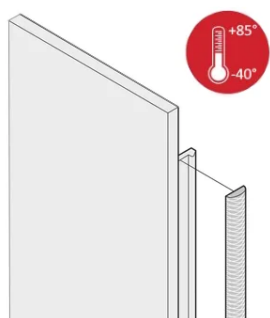

Kit de joint CEM textile, -40... +85°C, 6 U; 10 pièces

RÉFÉRENCE CATALOGUE

21102-855

Les joints CEM en textile sont positionnés dans un emplacement à droite des faces avant en U. Les joints sont collés sur la face avant. Pour une plage de températures étendue jusqu'à +85°C.

CERTIFICATIONS

FONCTIONS

Le joint CEM en textile est fixé latéralement sur la face avant ou dans la rainure du profil droit

Le joint est collé sur la surface de contact de l'équerre 19" ou du profilé d'angle arrière et étend la conductivité aux faces avant en U

Plage de température -40 °C ... +85 °C

ATTRIBUTS DU PRODUIT

Hauteur du rack: 6U

Quantité par colis: 10

Profondeur (D): 1.62mm

Hauteur (H): 232mm

Matériau: Élastomère thermoplastique

Famille de produits: EuropacPRO; PropacPRO; RatiopacPRO Air; PropacPRO; Cassette