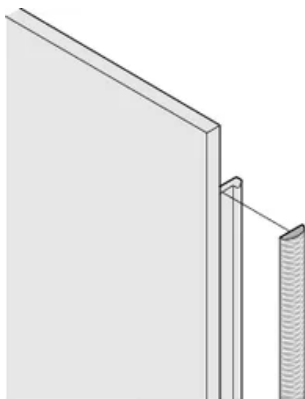

Type de produit: Kit de blindage

Compatible avec: Bacs à cartes; Coffrets; Faces avant

Gross Weight: 0.101kg

INFORMATIONS COMPLÉMENTAIRES

Des joints CEM (textile) sont requis pour le blindage des faces avant.

DIAGRAMMES

AVERTISSEMENT

Les produits nVent doivent être installés et utilisés uniquement comme indiqué dans les feuilles d'instructions et les documents de formation de nVent. Les feuilles d'instructions sont disponibles sur www.nvent.com et auprès de votre représentant du service client nVent. Une installation incorrecte, une mauvaise utilisation, une mauvaise application ou tout autre défaut de respect total des instructions et des avertissements de nVent peut entraîner une défaillance du produit, des dommages matériels, des blessures corporelles graves et la mort et/ou annuler votre garantie.

North America

All locations
+1.763.422.2661
Chat with us:
nvent.com/schroff

Europe

Straubenhardt, Germany
+49.7082.794.0
Betschdorf, France
+33.3.88.90.64.90
Warsaw, Poland
+48.22.209.98.35
Assago, Italy
+39.02.932.7141
Chat with us:
nvent.com/schroff

Asia

Shanghai, China
+86.21.2412.6943
Qingdao, China
+86.532.8771.6101
Singapore
+65.6768.5800
Shin-Yokohama, Japan
+81.45.476.0271
Chat with us:
nvent.com/schroff

Middle East & India

Dubai, United Arab
Emirates
+971.4.378.1700
Bangalore, India
+91.80.6715.2001
Istanbul, Turkey
+90.216.250.7374
Chat with us:
nvent.com/schroff

Notre portefeuille puissant de marques:

CADDY ERICO HOFFMAN ILSCO SCHROFF TRACHTE