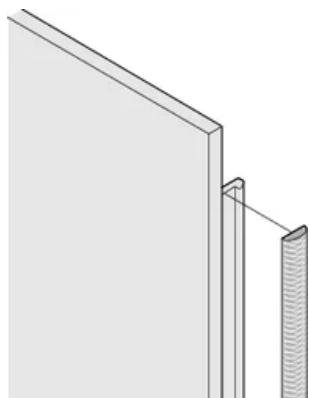

Gross Weight: 0.217kg

INFORMATIONS COMPLÉMENTAIRES

Des joints CEM (textile) sont requis pour le blindage des faces avant.

DIAGRAMMES

AVERTISSEMENT

Les produits nVent doivent être installés et utilisés uniquement comme indiqué dans les feuilles d'instructions et les documents de formation de nVent. Les feuilles d'instructions sont disponibles sur www.nvent.com et auprès de votre représentant du service client nVent. Une installation incorrecte, une mauvaise utilisation, une mauvaise application ou tout autre défaut de respect total des instructions et des avertissements de nVent peut entraîner une défaillance du produit, des dommages matériels, des blessures corporelles graves et la mort et/ou annuler votre garantie.

North America

All locations
+1.763.422.2661
Chat with us:
nvent.com/schroff

Europe

Straubenhardt, Germany
+49.7082.794.0
Betschdorf, France
+33.3.88.90.64.90
Warsaw, Poland
+48.22.209.98.35
Assago, Italy
+39.02.932.7141
Chat with us:
nvent.com/schroff

Asia

Shanghai, China
+86.21.2412.6943
Qingdao, China
+86.532.8771.6101
Singapore
+65.6768.5800
Shin-Yokohama, Japan
+81.45.476.0271
Chat with us:
nvent.com/schroff

Middle East & India

Dubai, United Arab Emirates
+971.4.378.1700
Bangalore, India
+91.80.6715.2001
Istanbul, Turkey
+90.216.250.7374
Chat with us:
nvent.com/schroff

Notre portefeuille puissant de marques:

CADDY ERICO HOFFMAN ILSCO SCHROFF TRACHTE