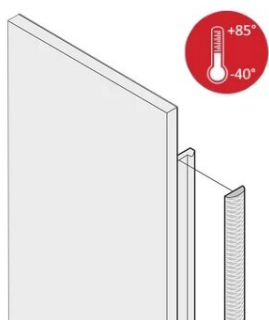

Kit de joint CEM textile, -40... +85°C, 2 U; 10 pièces

RÉFÉRENCE CATALOGUE

21102-857

Les joints CEM en textile sont positionnés dans un emplacement à droite des faces avant en U. Les joints sont collés sur la face avant. Pour une plage de températures étendue jusqu'à +85°C.

CERTIFICATIONS

FONCTIONS

Le joint CEM en textile est fixé latéralement sur la face avant ou dans la rainure du profil droit

Le joint est collé sur la surface de contact de l'équerre 19" ou du profilé d'angle arrière et étend la conductivité aux faces avant en U

Plage de température -40 °C ... +85 °C

ATTRIBUTS DU PRODUIT

Hauteur du rack: 2U

Quantité par colis: 10

Profondeur (D): 1.62mm

Hauteur (H): 52mm

Matériau: Élastomère thermoplastique

Famille de produits: EuropacPRO; PropacPRO; RatiopacPRO Air; PropacPRO; Cassette