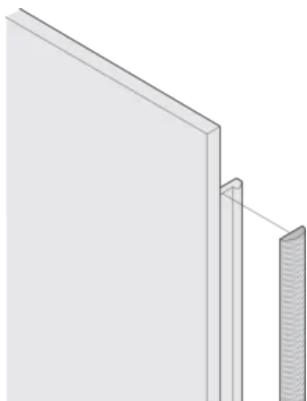

Type de produit: Kit de blindage

Compatible avec: Bacs à cartes; Coffrets; Faces avant

Net Weight: 0.05kg

INFORMATIONS COMPLÉMENTAIRES

Des joints CEM (textile) sont requis pour le blindage des faces avant.

DIAGRAMMES

AVERTISSEMENT

Les produits nVent doivent être installés et utilisés uniquement comme indiqué dans les feuilles d'instructions et les documents de formation de nVent. Les feuilles d'instructions sont disponibles sur www.nvent.com et auprès de votre représentant du service client nVent. Une installation incorrecte, une mauvaise utilisation, une mauvaise application ou tout autre défaut de respect total des instructions et des avertissements de nVent peut entraîner une défaillance du produit, des dommages matériels, des blessures corporelles graves et la mort et/ou annuler votre garantie.

North America

All locations
+1.763.422.2661
Chat with us:
nvent.com/schroff

Europe

Straubenhardt, Germany
+49.7082.794.0
Betschdorf, France
+33.3.88.90.64.90
Warsaw, Poland
+48.22.209.98.35
Assago, Italy
+39.02.932.7141
Chat with us:
nvent.com/schroff

Asia

Shanghai, China
+86.21.2412.6943
Qingdao, China
+86.532.8771.6101
Singapore
+65.6768.5800
Shin-Yokohama, Japan
+81.45.476.0271
Chat with us:
nvent.com/schroff

Middle East & India

Dubai, United Arab
Emirates
+971.4.378.1700
Bangalore, India
+91.80.6715.2001
Istanbul, Turkey
+90.216.250.7374
Chat with us:
nvent.com/schroff

Notre portefeuille puissant de marques:

CADDY ERICO HOFFMAN ILSCO SCHROFF TRACHTE