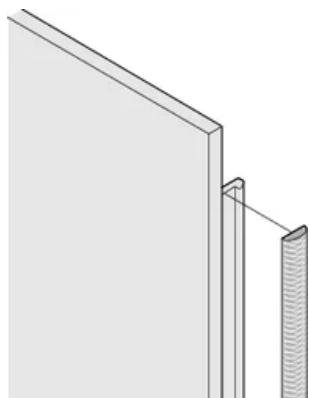

Net Weight: 0.1kg

INFORMATIONS COMPLÉMENTAIRES

Des joints CEM (textile) sont requis pour le blindage des faces avant.

DIAGRAMMES

AVERTISSEMENT

Les produits nVent doivent être installés et utilisés uniquement comme indiqué dans les feuilles d'instructions et les documents de formation de nVent. Les feuilles d'instructions sont disponibles sur www.nvent.com et auprès de votre représentant du service client nVent. Une installation incorrecte, une mauvaise utilisation, une mauvaise application ou tout autre défaut de respect total des instructions et des avertissements de nVent peut entraîner une défaillance du produit, des dommages matériels, des blessures corporelles graves et la mort et/ou annuler votre garantie.

North America

All locations
+1.763.422.2661
Chat with us:
nvent.com/schroff

Europe

Straubenhardt, Germany
+49.7082.794.0
Betschdorf, France
+33.3.88.90.64.90
Warsaw, Poland
+48.22.209.98.35
Assago, Italy
+39.02.932.7141
Chat with us:
nvent.com/schroff

Asia

Shanghai, China
+86.21.2412.6943
Qingdao, China
+86.532.8771.6101
Singapore
+65.6768.5800
Shin-Yokohama, Japan
+81.45.476.0271
Chat with us:
nvent.com/schroff

Middle East & India

Dubai, United Arab
Emirates
+971.4.378.1700
Bangalore, India
+91.80.6715.2001
Istanbul, Turkey
+90.216.250.7374
Chat with us:
nvent.com/schroff

Notre portefeuille puissant de marques:

CADDY ERICO HOFFMAN ILSCO SCHROFF TRACHTE