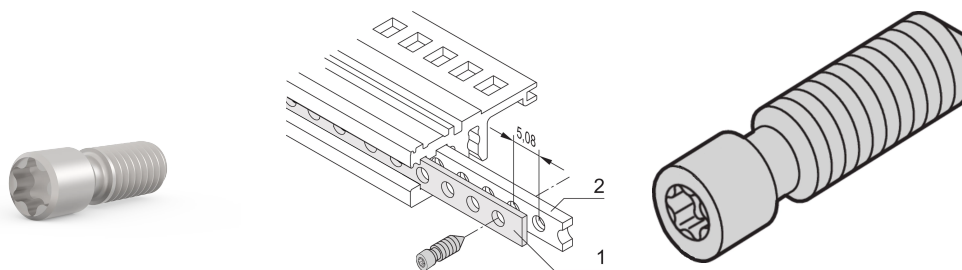

Grub Screw, Stainless Steel, M2.5 x 8, Torx 8

RÉFÉRENCE CATALOGUE

21102-980

Pour fixer la bande taraudée dans le profilé horizontal.

FONCTIONS

Vis pointeau

ATTRIBUTS DU PRODUIT

Longueur: 8mm

Quantité par colis: 100

Taille du filetage: M2.5

Matériau: Acier inoxydable

Type de produit: Vis

Type: Vis pointeau

Compatible avec: Bacs à cartes; Coffrets; Châssis

Gross Weight: 0.023kg

Couple de serrage: 0.37N·m