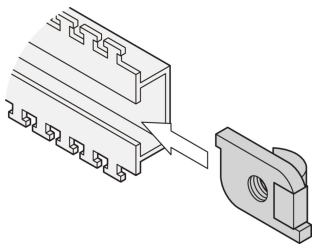

# Kit d'écrous-coulisseaux pour rail DIN, 10 pièces

## RÉFÉRENCE CATALOGUE

**21120-140**

Les rails C facilitent la gestion du câblage. Installation généralement derrière les montants 19". Ils sont compatibles avec les serre-câbles standard.

## FONCTIONS

Écrou-coulisseau pour profils C