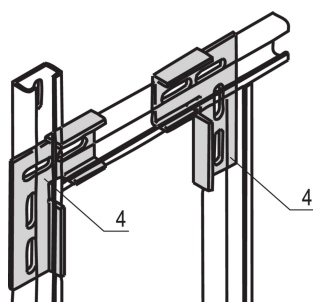

Support en L de rails C Eurorack pour la connexion des extrémités/angles de deux glissières centrales

RÉFÉRENCE CATALOGUE

21120-147

Équerre de montage pour glissière en C

CERTIFICATIONS

FONCTIONS

Équerre de montage pour assemblage de profils en c.

ATTRIBUTS DU PRODUIT

Matériau: Acier

Finition: Zingué

Quantité par colis: 4

Type de rail: C à C

Famille de produits: Eurorack

Type de produit: Support

Compatible avec: Baie