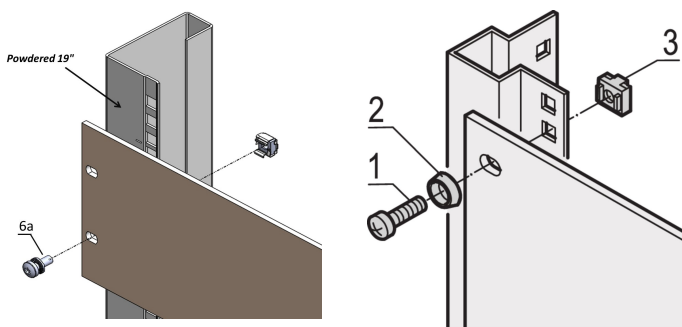

Lot de visserie de montage 19", T30 Screw With Captive Nomel Washer, M6x16 ; rondelle, Écrou cage de mise à la masse/terre, M6; 50Pieces

RÉFÉRENCE CATALOGUE

21120-198

Pour une mise à la masse conforme, utiliser un écrou-cage de mise à la masse et une rondelle sur au moins un point de fixation.

Lorsque le kit de montage 19 est utilisé avec une face d'appui conductrice 19, les écrous cage de mise à la terre ne sont pas nécessaires.

FONCTIONS

Kit de montage pour fixer des accessoires 19" dans une baie

Pour la fixation des faces avant, panneaux de brassage ou autres composants sur le bâti, les montants ou traverses de profondeur avec découpes carrées

ATTRIBUTS DU PRODUIT

Longueur: 16mm

Quantité par colis: 50

Taille du filetage: M6

Finition: Zingué

Matériau: Acier

Type de produit: Kit de montage

Type: Kit de montage; Mise à la terre

Compatible avec: Faces avant; Eurorack; Novastar; Varistar; Varistar CP

Couple de serrage: 5N·m