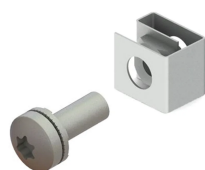

Kit de montage On Board Rack pour la pose de composants, 100 pieces

RÉFÉRENCE CATALOGUE

21120-207

nVent SCHROFF propose des baies, des bacs à cartes et des faces avant pour les composants électroniques intégrés des systèmes de commande de trains, avec des solutions durables qui résistent aux chocs et vibrations propres aux chemins de fer.

CERTIFICATIONS

FONCTIONS

Pour le montage des composants électroniques sur l'On Board Rack

Afin de garantir la mise à la terre conforme aux normes à au moins un point de montage, utiliser un écrou cage de mise à la terre et une rondelle

ATTRIBUTS DU PRODUIT

Finition: Zingué

Matériau: Acier

Quantité par colis: 100

Type de produit: Kit de montage

Compatible avec: Racks embarqués

AVERTISSEMENT

Les produits nVent doivent être installés et utilisés uniquement comme indiqué dans les feuilles d'instructions et les documents de formation de nVent. Les feuilles d'instructions sont disponibles sur www.nvent.com et auprès de votre représentant du service client nVent. Une installation incorrecte, une mauvaise utilisation, une mauvaise application ou tout autre défaut de respect total des instructions et des avertissements de nVent peut entraîner une défaillance du produit, des dommages matériels, des blessures corporelles graves et la mort et/ou annuler votre garantie.