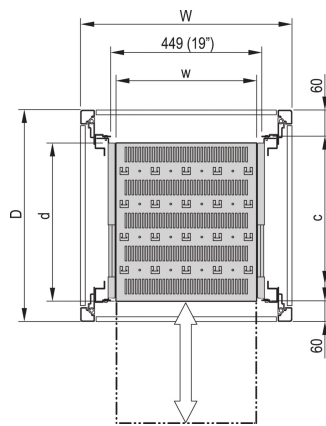

Varistar CP | Étagère télescopique 19", 70 kg, 553L 600P, RAL 7021

RÉFÉRENCE CATALOGUE

21130-353

Étagère 19" Varistar, Novastar et Eurorack, avec capacité de charge 70 kg, avec perforations pour faciliter la circulation d'air et la fixation.

CERTIFICATIONS

FONCTIONS

Découpes pour fixation des colliers serre-câbles

Charge statique admissible 70 kg

Avec glissières télescopiques

Possibilité d'utiliser un verrou

Acier, 1,5 mm

Découpes en T pour fixation avec collier serre-câbles

ATTRIBUTS DU PRODUIT

Type: Étagère télescopique

Largeur: 600mm

Profondeur: 482mm

Quantité par colis: 1

Couleur: Gris foncé

Code couleur: RAL 7021

Finition: Revêtement poudré

Matériau: Acier

Famille de produits: Varistar CP; Novastar

Type de produit: Étagère

Compatible avec: Varistar CP

Net Weight: 7.2kg

INFORMATIONS COMPLÉMENTAIRES

Équerre pour le montage de glissières télescopiques sur le bâti, à commander séparément.