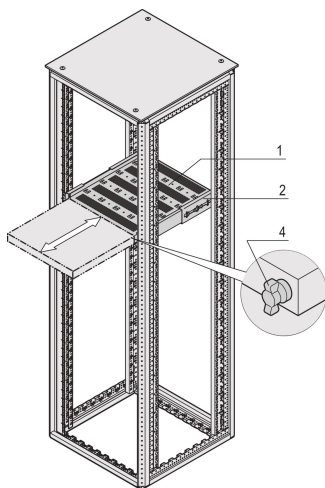

Varistar CP | Étagère télescopique 19", 70 kg, 553L 600P, RAL 7021

RÉFÉRENCE CATALOGUE

21130-353

Étagère 19" Varistar, Novastar et Eurorack, avec capacité de charge 70 kg, avec perforations pour faciliter la circulation d'air et la fixation.

CERTIFICATIONS

FONCTIONS

Découpes pour fixation des colliers serre-câbles

Charge statique admissible 70 kg

Avec glissières télescopiques

Possibilité d'utiliser un verrou

Acier, 1,5 mm

Découpes en T pour fixation avec collier serre-câbles

ATTRIBUTS DU PRODUIT

Type: Étagère télescopique

Largeur: 600mm

Profondeur: 482mm

Quantité par colis: 1

Couleur: Gris foncé

Code couleur: RAL 7021

Finition: Revêtement poudré

Matériau: Acier

Famille de produits: Varistar CP; Novastar

Type de produit: Étagère

Compatible avec: Varistar CP

Net Weight: 7.2kg

INFORMATIONS COMPLÉMENTAIRES

Équerre pour le montage de glissières télescopiques sur le bâti, à commander séparément.