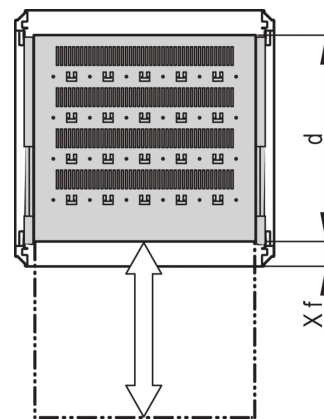

Varistar CP | Étagère télescopique 19", 70 kg, 553L 600P, RAL 7021

RÉFÉRENCE CATALOGUE

21130-353

Étagère 19" Varistar, Novastar et Eurorack, avec capacité de charge 70 kg, avec perforations pour faciliter la circulation d'air et la fixation.

CERTIFICATIONS

FONCTIONS

Découpes pour fixation des colliers serre-câbles

Charge statique admissible 70 kg

Avec glissières télescopiques

Possibilité d'utiliser un verrou

Acier, 1,5 mm

Découpes en T pour fixation avec collier serre-câbles

ATTRIBUTS DU PRODUIT

Type: Étagère télescopique

Largeur: 600mm

Profondeur: 482mm

Quantité par colis: 1

Couleur: Gris foncé

Code couleur: RAL 7021

Finition: Revêtement poudré