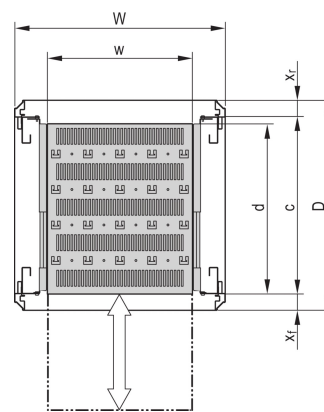

Varistar CP | Étagère télescopique 19", 70 kg, 553L 600P, RAL 7021

RÉFÉRENCE CATALOGUE

21130-353

Étagère 19" Varistar, Novastar et Eurorack, avec capacité de charge 70 kg, avec perforations pour faciliter la circulation d'air et la fixation.

CERTIFICATIONS

FONCTIONS

Découpes pour fixation des colliers serre-câbles

Charge statique admissible 70 kg

Avec glissières télescopiques

Possibilité d'utiliser un verrou

Acier, 1,5 mm

Découpes en T pour fixation avec collier serre-câbles

ATTRIBUTS DU PRODUIT

Type: Étagère télescopique

Largeur: 600mm

Profondeur: 482mm

Quantité par colis: 1

Couleur: Gris foncé

Code couleur: RAL 7021

Finition: Revêtement poudré

Matériau: Acier

Famille de produits: Varistar CP; Novastar

Type de produit: Étagère

Compatible avec: Varistar CP

Net Weight: 7.2kg

INFORMATIONS COMPLÉMENTAIRES

Équerre pour le montage de glissières télescopiques sur le bâti, à commander séparément.