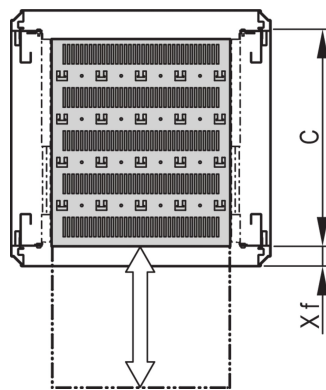

Varistar CP | Étagère télescopique 19", 70 kg, 553L 600P, RAL 7021

RÉFÉRENCE CATALOGUE

21130-353

Étagère 19" Varistar, Novastar et Eurorack, avec capacité de charge 70 kg, avec perforations pour faciliter la circulation d'air et la fixation.

CERTIFICATIONS

FONCTIONS

Découpes pour fixation des colliers serre-câbles

Charge statique admissible 70 kg

Avec glissières télescopiques

Possibilité d'utiliser un verrou

Acier, 1,5 mm

Découpes en T pour fixation avec collier serre-câbles

ATTRIBUTS DU PRODUIT

Type: Étagère télescopique

Largeur: 600mm

Profondeur: 482mm

Quantité par colis: 1

Couleur: Gris foncé

Code couleur: RAL 7021

Finition: Revêtement poudré