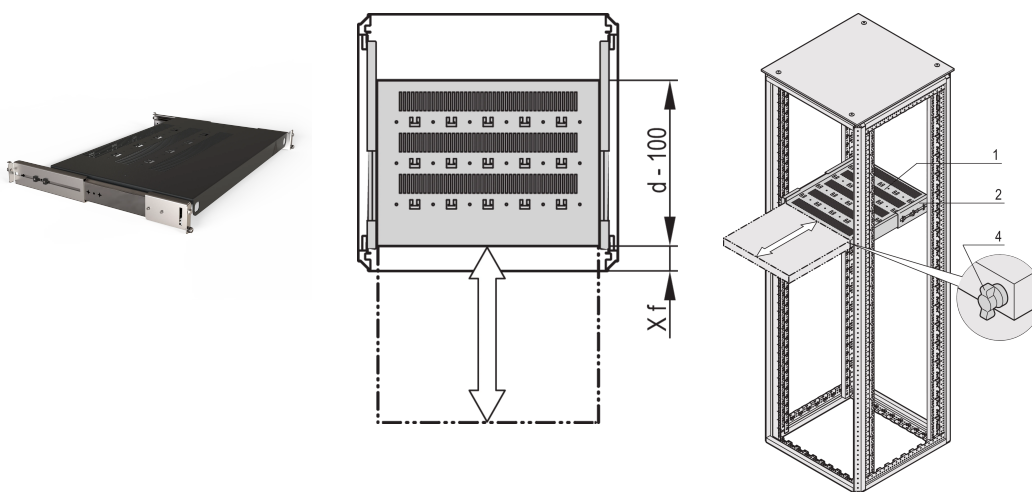

Varistar CP | Étagère télescopique 19", 70 kg, 800L 500P, RAL 7021

RÉFÉRENCE CATALOGUE

21130-372

Étagère 19" Varistar, Novastar et Eurorack, avec capacité de charge 70 kg, avec perforations pour faciliter la circulation d'air et la fixation.

CERTIFICATIONS

FONCTIONS

Découpes pour fixation des colliers serre-câbles

Charge statique admissible 70 kg

Avec glissières télescopiques

Possibilité d'utiliser un verrou

Acier, 1,5 mm

Découpes en T pour fixation avec collier serre-câbles

ATTRIBUTS DU PRODUIT

Type: Étagère télescopique

Largeur: 600mm

Profondeur: 600mm

Quantité par colis: 1

Couleur: Gris foncé

Code couleur: RAL 7021

Finition: Revêtement poudré

Matériau: Acier

Famille de produits: Varistar CP; Novastar

Type de produit: Étagère

Compatible avec: Varistar CP

Gross Weight: 7.6kg

INFORMATIONS COMPLÉMENTAIRES

Équerre pour le montage de glissières télescopiques sur le bâti, à commander séparément.