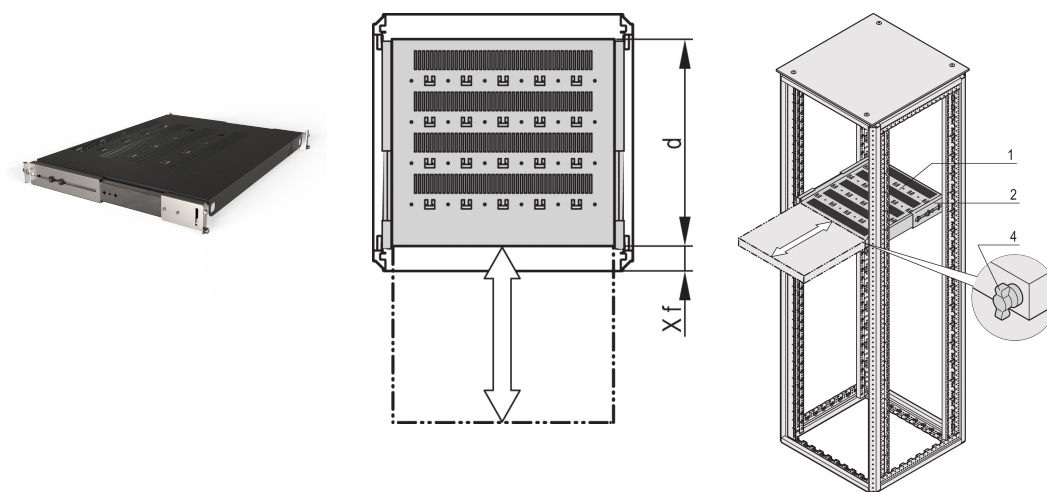

Varistar CP | Étagère télescopique 19", 70 kg, 800L 600P, RAL 7021

RÉFÉRENCE CATALOGUE

21130-373

Étagère 19" Varistar, Novastar et Eurorack, avec capacité de charge 70 kg, avec perforations pour faciliter la circulation d'air et la fixation.

CERTIFICATIONS

FONCTIONS

Découpes pour fixation des colliers serre-câbles

Charge statique admissible 70 kg

Avec glissières télescopiques

Possibilité d'utiliser un verrou

Acier, 1,5 mm

Découpes en T pour fixation avec collier serre-câbles

ATTRIBUTS DU PRODUIT

Type: Étagère télescopique

Largeur: 400mm

Profondeur: 477mm

Quantité par colis: 1

Couleur: Gris foncé

Code couleur: RAL 7021

Finition: Revêtement poudré

Matériau: Acier

Famille de produits: Varistar CP; Novastar

Type de produit: Étagère

Compatible avec: Varistar CP

Gross Weight: 8.24kg

INFORMATIONS COMPLÉMENTAIRES

Équerre pour le montage de glissières télescopiques sur le bâti, à commander séparément.