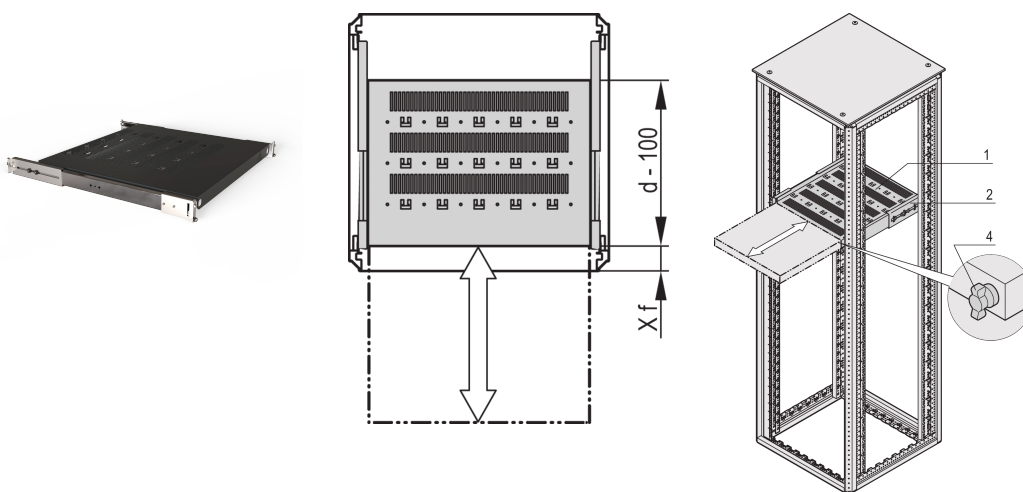

# Varistar CP | Étagère télescopique 19", 70 kg, 800L700P, RAL 7021

## RÉFÉRENCE CATALOGUE

21130-374

Étagère 19" Varistar, Novastar et Eurorack, avec capacité de charge 70 kg, avec perforations pour faciliter la circulation d'air et la fixation.

## FONCTIONS

Découpes pour fixation des colliers serre-câbles

Charge statique admissible 70 kg

Avec glissières télescopiques

Possibilité d'utiliser un verrou

Acier, 1,5 mm

Découpes en T pour fixation avec collier serre-câbles

## ATTRIBUTS DU PRODUIT

Type: Étagère télescopique

Largeur: 600mm

Profondeur: 565mm

Quantité par colis: 1

Couleur: Gris foncé

Code couleur: RAL 7021

Finition: Revêtement poudré