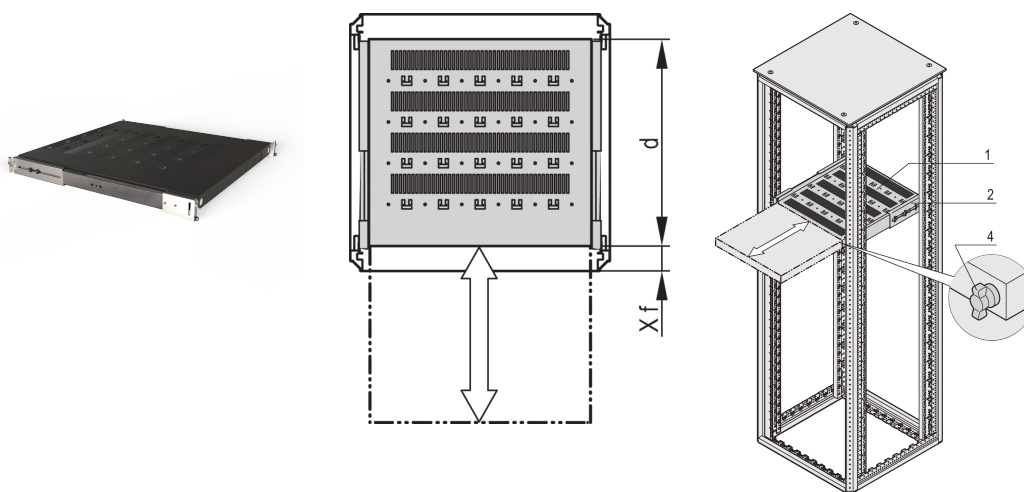

Varistar CP | Étagère télescopique 19", 70 kg, 800L 800P, RAL 7021

RÉFÉRENCE CATALOGUE

21130-375

Étagère 19" Varistar, Novastar et Eurorack, avec capacité de charge 70 kg, avec perforations pour faciliter la circulation d'air et la fixation.

CERTIFICATIONS

FONCTIONS

Découpes pour fixation des colliers serre-câbles

Charge statique admissible 70 kg

Avec glissières télescopiques

Possibilité d'utiliser un verrou

Acier, 1,5 mm

Découpes en T pour fixation avec collier serre-câbles

ATTRIBUTS DU PRODUIT

Type: Étagère télescopique

Largeur: 600mm

Profondeur: 677mm

Quantité par colis: 1

Couleur: Gris foncé

Code couleur: RAL 7021

Finition: Revêtement poudré

Matériau: Acier

Famille de produits: Varistar CP; Novastar

Type de produit: Étagère

Compatible avec: Varistar CP

Gross Weight: 11.87kg

INFORMATIONS COMPLÉMENTAIRES

Équerre pour le montage de glissières télescopiques sur le bâti, à commander séparément.