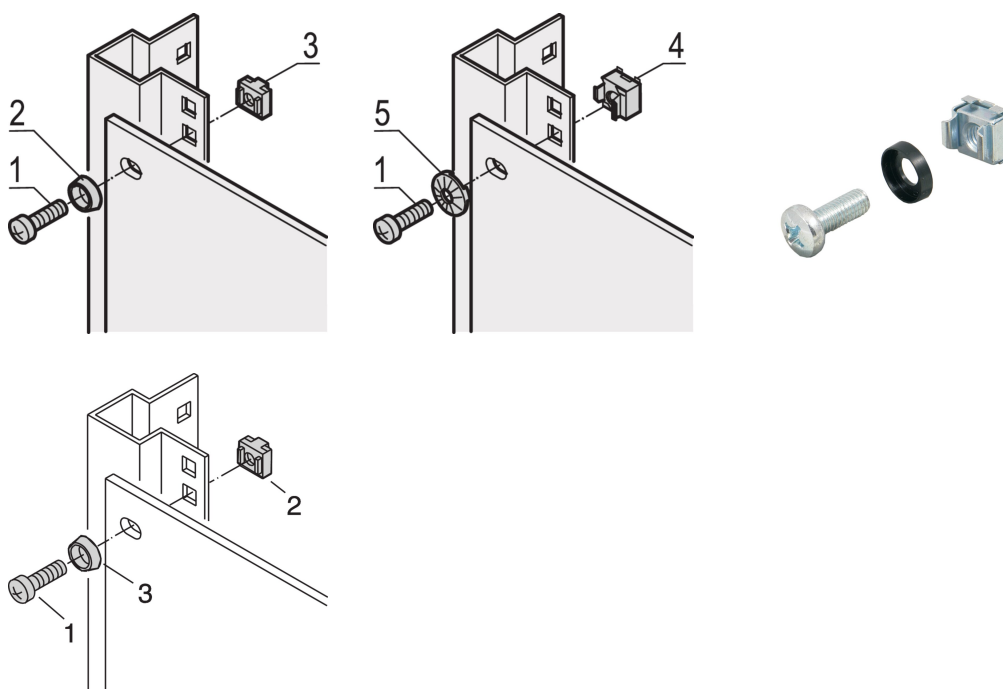

Kit de montage 19", M6 vis, M6 rondelle, M6 écrou ; 4 pièces

RÉFÉRENCE CATALOGUE

21190-095

Pour une mise à la masse conforme, utiliser un écrou-cage de mise à la masse et une rondelle sur au moins un point de fixation.

Lorsque le kit de montage 19 est utilisé avec une face d'appui conductrice 19, les écrous cage de mise à la terre ne sont pas nécessaires.

CERTIFICATIONS

FONCTIONS

Kit de montage pour fixer des accessoires 19" dans une baie

Pour la fixation des faces avant, panneaux de brassage ou autres composants sur le bâti, les montants ou traverses de profondeur avec découpes carrées

ATTRIBUTS DU PRODUIT

Quantité par colis: 4

Taille du filetage: M6