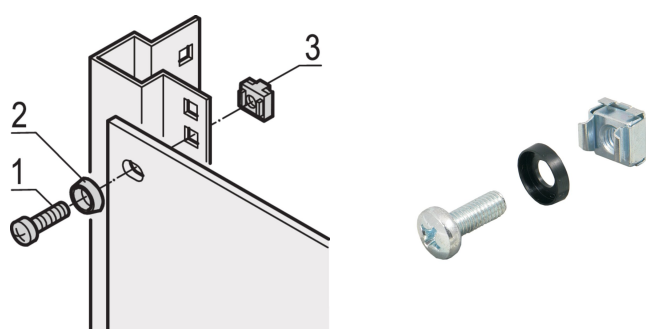

Kit de montage 19", M6 vis, M6 rondelle, M6 écrou ; 32 pièces

RÉFÉRENCE CATALOGUE

21190-435

Pour une mise à la masse conforme, utiliser un écrou-cage de mise à la masse et une rondelle sur au moins un point de fixation.

Lorsque le kit de montage 19 est utilisé avec une face d'appui conductrice 19, les écrous cage de mise à la terre ne sont pas nécessaires.

CERTIFICATIONS

FONCTIONS

Kit de montage pour fixer des accessoires 19" dans une baie

Pour la fixation des faces avant, panneaux de brassage ou autres composants sur le bâti, les montants ou traverses de profondeur avec découpes carrées

ATTRIBUTS DU PRODUIT

Quantité par colis: 32

Taille du filetage: M6