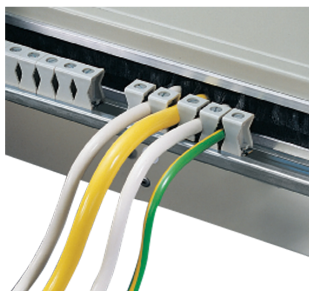

Bride pour rail support de câble

RÉFÉRENCE CATALOGUE

21190-753

Brides pour glissière de support de câbles pour une gestion facile du câblage.

CERTIFICATIONS

FONCTIONS

Brides pour glissière de support de câbles pour une gestion facile du câblage

ATTRIBUTS DU PRODUIT

Type de produit: Borne

Matériau: Polystyrène

Net Weight: 0.1kg

Quantité par colis: 14

AVERTISSEMENT

Les produits nVent doivent être installés et utilisés uniquement comme indiqué dans les feuilles d'instructions et les documents de formation de nVent. Les feuilles d'instructions sont disponibles sur www.nvent.com et auprès de votre représentant du service client nVent. Une installation incorrecte, une mauvaise utilisation, une mauvaise application ou tout autre défaut de respect total des instructions et des avertissements de nVent peut entraîner une défaillance du produit, des dommages matériels, des blessures corporelles graves et la mort et/ou annuler votre garantie.