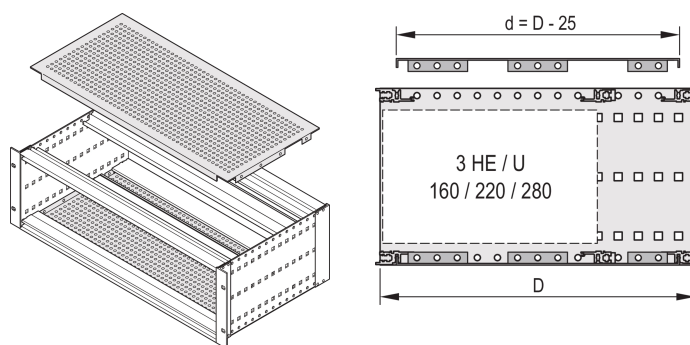

Capot EuropacPRO à visser sur les faces latérales, SNCF 84 F, 235 mm

RÉFÉRENCE CATALOGUE

21500-037

Les capots sont utilisés pour le blindage électromagnétique et/ ou comme protection mécanique. Les capot peuvent être vissés sur les flancs. Peuvent être utilisés pour bacs à cartes ferroviaires conformément aux standards SNCF.

CERTIFICATIONS

FONCTIONS

Pour le positionnement flexible des profilés horizontaux, p. ex. pour les circuits imprimés aux formats standard

Taux de perforation 58 %

Compatibilité avec tous les profilés horizontaux

ATTRIBUTS DU PRODUIT

Largeur du rack: 84HP

Profondeur: 235mm

Quantité par colis: 2

Finition: Passivé

Matériau: Aluminium

Famille de produits: EuropacPRO

Type de produit: Capot supérieur