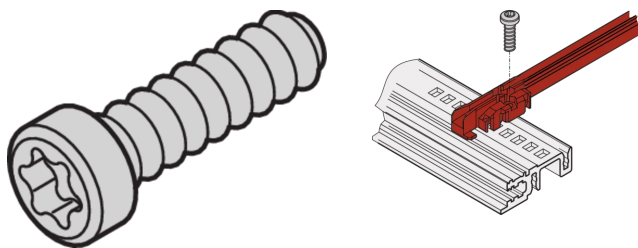

Vis à tête cylindrique, Torx, auto-fixant, M2,5 x 9,3 mm

RÉFÉRENCE CATALOGUE

21500-039

Vis Torx à tête cylindrique avec différents filetages métriques et longueurs. Avec des options telles que la mise à la terre (GND) ou le filetage pré-revêtu.

Vis à tête cylindrique, Torx, acier zingué, M2,5 x 6 (Filetage partiellement revêtu pour empêcher la vis de se desserrer d'elle-même sous l'effet des vibrations).

CERTIFICATIONS

FONCTIONS

Vis CB avec Torx, autobloquante

ATTRIBUTS DU PRODUIT

Longueur: 9.3mm

Finition: Zingué

Quantité par colis: 100

Taille du filetage: M2.5

Matériau: Acier

Type de produit: Vis

Type: Vis Tête cylindrique plate

Compatible avec: Faces avant; Rails horizontaux, type H; Rails horizontaux, type R

Gross Weight: 0.037kg

INFORMATIONS COMPLÉMENTAIRES

Couple de serrage 0,2 Nm max.

AVERTISSEMENT

Les produits nVent doivent être installés et utilisés uniquement comme indiqué dans les feuilles d'instructions et les documents de formation de nVent. Les feuilles d'instructions sont disponibles sur www.nvent.com et auprès de votre représentant du service client nVent. Une installation incorrecte, une mauvaise utilisation, une mauvaise application ou tout autre défaut de respect total des instructions et des avertissements de nVent peut entraîner une défaillance du produit, des dommages matériels, des blessures corporelles graves et la mort et/ou annuler votre garantie.