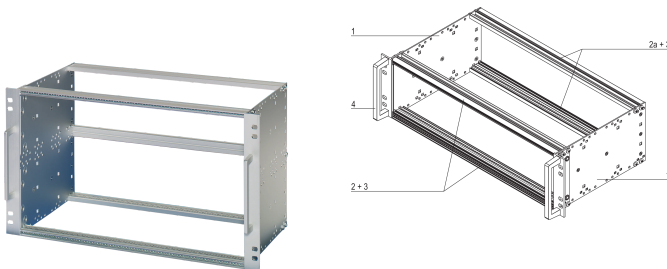

Kit bac à cartes EuropacPRO 19" pour chemin de fer, blindage de conversion, EN 50155, 3 U, 84 F, 235 mm

RÉFÉRENCE CATALOGUE

21500-077

Bac à cartes pour applications ferroviaires, conforme à la norme EN50155, non blindé.

CERTIFICATIONS

FONCTIONS

Tenue aux chocs et vibrations selon la norme EN 50155, partie 12.2.11

Pour les sollicitations mécaniques importantes, l'équerre de racking 19" est clinchée (soudée à froid) sur le flanc

Modifications telles que découpes, traitement de surface ou dimensions différentes disponibles

IP 20 conformément à la norme IEC 60529

La double fixation par vis sur le plan 19" ajoute une sécurité supplémentaire (norme NFF)

Livraison dans un emballage plat peu encombrant

La livraison s'effectue dans un emballage peu encombrant

ATTRIBUTS DU PRODUIT

Hauteur du rack: 3U

Profondeur: 235mm

Quantité par colis: 1

Pour montage: Carte fond de panier