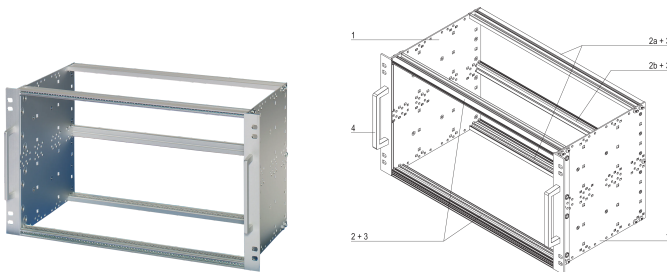

Kit bac à cartes EuropacPRO 19" pour chemin de fer, blindage de conversion, EN 50155, 6 U, 84 F, 235 mm

RÉFÉRENCE CATALOGUE

21500-078

Bac à cartes pour applications ferroviaires, conforme à la norme EN50155, non blindé.

CERTIFICATIONS

FONCTIONS

Tenue aux chocs et vibrations selon la norme EN 50155, partie 12.2.11

Pour les sollicitations mécaniques importantes, l'équerre de racking 19" est clinchée (soudée à froid) sur le flanc

Modifications telles que découpes, traitement de surface ou dimensions différentes disponibles

IP 20 conformément à la norme IEC 60529

La double fixation par vis sur le plan 19" ajoute une sécurité supplémentaire (norme NFF)

Livraison dans un emballage plat peu encombrant

La livraison s'effectue dans un emballage peu encombrant

ATTRIBUTS DU PRODUIT

Hauteur du rack: 6U

Profondeur: 235mm

Quantité par colis: 1

Pour montage: Carte fond de panier