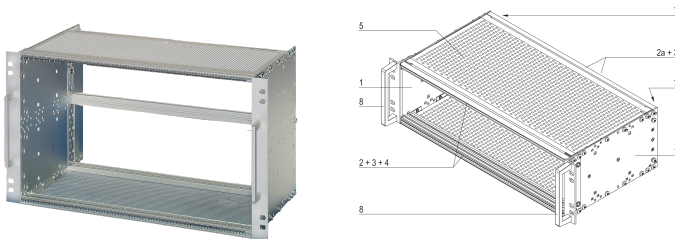

Kit bac à cartes EuropacPRO 19" pour chemin de fer, blindé, EN 50155, 3 U, 84 F, 235 mm

RÉFÉRENCE CATALOGUE

21500-079

Bac à cartes pour applications ferroviaires, conforme aux versions EN50155 standard, versions blindées.

CERTIFICATIONS

FONCTIONS

Tenue aux chocs et vibrations selon la norme EN 50155, partie 12.2.11

Pour les sollicitations mécaniques importantes, l'équerre de rackage 19" est clinchée (soudée à froid) sur le flanc

La double fixation par vis sur le plan 19" ajoute une sécurité supplémentaire (norme NFF)

IP 20 conformément à la norme IEC 60529

Atténuation CEM d'environ 40 dB à 1 GHz, 30 dB à 2 GHz, sous condition d'utilisation de faces avant blindées, selon VG 95373, partie 15

Aluminium

Modifications telles que découpes, traitement de surface ou dimensions différentes disponibles

Livraison dans un emballage plat peu encombrant

ATTRIBUTS DU PRODUIT

Hauteur du rack: 3U

Quantité par colis: 1