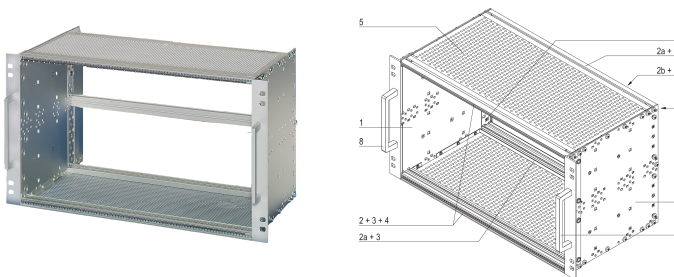

# Kit bac à cartes EuropacPRO 19" pour chemin de fer, blindé, EN 50155, 6 U, 84 F, 235 mm

## RÉFÉRENCE CATALOGUE

**21500-080**

Bac à cartes pour applications ferroviaires, conforme aux versions EN50155 standard, versions blindées.

## FONCTIONS

Tenue aux chocs et vibrations selon la norme EN 50155, partie 12.2.11

Pour les sollicitations mécaniques importantes, l'équerre de racking 19" est clinchée (soudée à froid) sur le flanc

La double fixation par vis sur le plan 19" ajoute une sécurité supplémentaire (norme NFF)

## ATTRIBUTS DU PRODUIT

Hauteur du rack: 6U

Quantité par colis: 1

Pour montage: Carte fond de panier

Profondeur de la carte: 220mm

Type de joint: Textile EMC

Tolérance aux chocs et aux vibrations: 5g (force)