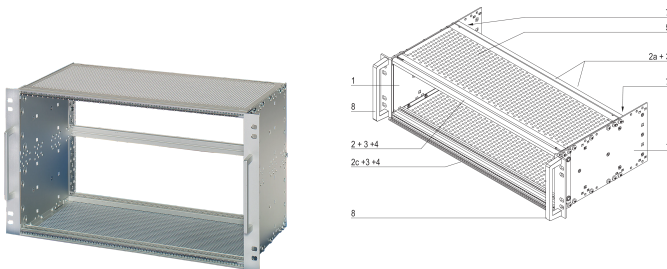

Kit bac à cartes EuropacPRO 19" pour chemin de fer, blindé, EN 50155, CompactPCI, 3 U, 84 F, 235 mm

RÉFÉRENCE CATALOGUE

21500-081

Bac à cartes pour applications ferroviaires, conforme à la norme EN50155, pour les applications Compact PCI.

CERTIFICATIONS

FONCTIONS

Tenue aux chocs et vibrations selon la norme EN 50155, partie 12.2.11

Pour les sollicitations mécaniques importantes, l'équerre de racking 19" est clinchée (soudée à froid) sur le flanc

La double fixation par vis sur le plan 19" ajoute une sécurité supplémentaire (norme NFF)

IP 20 conformément à la norme IEC 60529

Atténuation CEM d'environ 40 dB à 1 GHz, 30 dB à 2 GHz, sous condition d'utilisation de faces avant blindées, selon VG 95373, partie 15

Aluminium

Livraison dans un emballage plat peu encombrant

ATTRIBUTS DU PRODUIT

Hauteur du rack: 3U

Quantité par colis: 1

Pour montage: Carte fond de panier

Profondeur de la carte: 160mm

Type de joint: Textile EMC