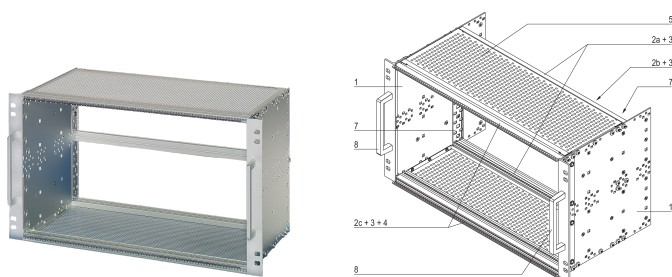

# Kit bac à cartes EuropacPRO 19" pour chemin de fer, blindé, EN 50155, CompactPCI, 6 U, 84 F, 235 mm

## RÉFÉRENCE CATALOGUE

**21500-082**

Bac à cartes pour applications ferroviaires, conforme à la norme EN50155, pour les applications Compact PCI.

## FONCTIONS

Tenue aux chocs et vibrations selon la norme EN 50155, partie 12.2.11

Pour les sollicitations mécaniques importantes, l'équerre de racking 19" est clinchée (soudée à froid) sur le flanc

La double fixation par vis sur le plan 19" ajoute une sécurité supplémentaire (norme NFF)

## ATTRIBUTS DU PRODUIT

---

Hauteur du rack: 6U

Quantité par colis: 1

Pour montage: Carte fond de panier

Profondeur de la carte: 160mm

Type de joint: Textile EMC

Tolérance aux chocs et aux vibrations: 5g (force)