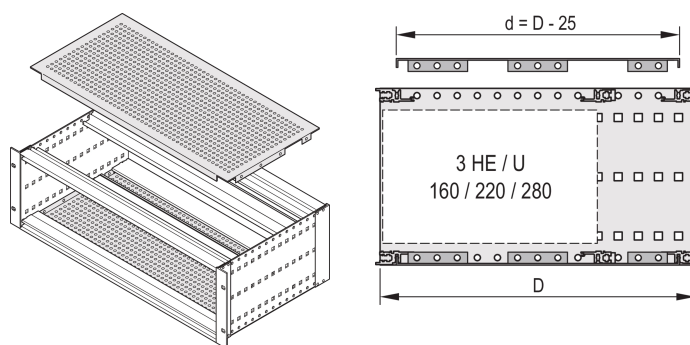

Capot EuropacPRO à visser sur les faces latérales, SNCF 36 F, 235 mm

RÉFÉRENCE CATALOGUE

21500-122

Les capots sont utilisés pour le blindage électromagnétique et/ ou comme protection mécanique. Les capot peuvent être vissés sur les flancs. Peuvent être utilisés pour bacs à cartes ferroviaires conformément aux standards SNCF.

CERTIFICATIONS

FONCTIONS

Pour le positionnement flexible des profilés horizontaux, p. ex. pour les circuits imprimés aux formats standard

Taux de perforation 58 %

Compatibilité avec tous les profilés horizontaux

ATTRIBUTS DU PRODUIT

Largeur du rack: 36HP

Profondeur: 235mm

Quantité par colis: 2

Finition: Passivé

Matériau: Aluminium

Famille de produits: EuropacPRO

Type de produit: Capot supérieur