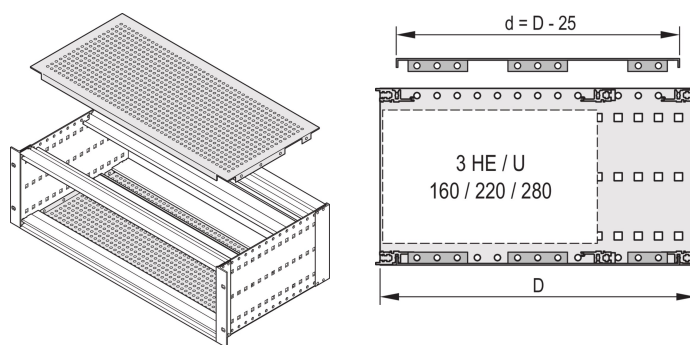

Capot EuropacPRO à visser sur les faces latérales, SNCF 36 F, 55 mm

RÉFÉRENCE CATALOGUE

21500-123

Les capots sont utilisés pour le blindage électromagnétique et/ ou comme protection mécanique. Les capot peuvent être vissés sur les flancs. Peuvent être utilisés pour bacs à cartes ferroviaires conformément aux standards SNCF.

CERTIFICATIONS

FONCTIONS

Pour le positionnement flexible des profilés horizontaux, p. ex. pour les circuits imprimés aux formats standard

Taux de perforation 58 %

Compatibilité avec tous les profilés horizontaux

ATTRIBUTS DU PRODUIT

Largeur du rack: 36HP

Profondeur: 55mm

Quantité par colis: 2

Finition: Passivé

Matériau: Aluminium

Famille de produits: EuropacPRO

Type de produit: Capot supérieur