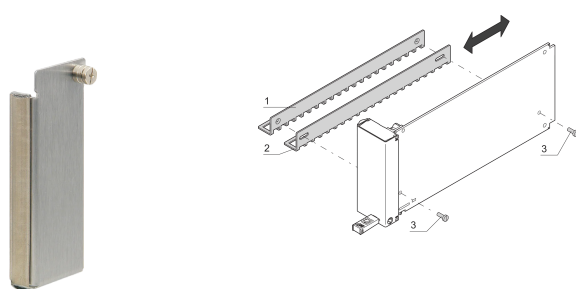

Face avant MicroTCA.4 (au-dessus du MCH), taille moyenne simple, blindée, SSt

RÉFÉRENCE CATALOGUE

21850-102

Face avant AdvancedTCA (acier inoxydable) pour joint textile. Des modules d'obturation blindés sont utilisés pour boucher les emplacements inutilisés.

CERTIFICATIONS

FONCTIONS

Conforme aux spécifications MicroTCA.1 et MicroTCA.4

Les modules d'obturation blindés permettent de boucher les slots inutilisés

A visser ; vient s'appuyer contre le guide-carte

ATTRIBUTS DU PRODUIT

Hauteur: 84.68mm

Quantité par colis: 1

Type accessoire: Face avant

Fixation: À visser à l'avant

Type de joint: Textile EMC

Finition avant: Finition brute

Face d'appui: Finition brute

Profondeur: 1mm

Blindage électromagnétique: Oui

Matériau: Acier inoxydable

Famille de produits: AdvancedMC

Type de produit: Face avant

Type: Face avant

Largeur: 18.96mm

Gross Weight: 0.047kg

AVERTISSEMENT