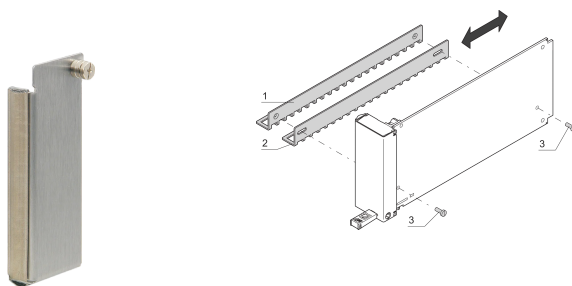

Face avant MicroTCA.4 (au-dessus du MCH), grande taille simple, blindée, SSt

RÉFÉRENCE CATALOGUE

21850-103

Face avant AdvancedTCA (acier inoxydable) pour joint textile. Des modules d'obturation blindés sont utilisés pour boucher les emplacements inutilisés.

CERTIFICATIONS

FONCTIONS

Conforme aux spécifications MicroTCA.1 et MicroTCA.4

Les modules d'obturation blindés permettent de boucher les slots inutilisés

A visser ; vient s'appuyer contre le guide-carte

ATTRIBUTS DU PRODUIT

Hauteur: 84.68mm

Quantité par colis: 1

Type accessoire: Face avant

Fixation: À visser à l'avant

Type de joint: Textile EMC

Finition avant: Finition brute

Face d'appui: Finition brute

Profondeur: 1mm

Blindage électromagnétique: Oui

Matériau: Acier inoxydable

Famille de produits: AdvancedMC

Type de produit: Face avant

Type: Face avant

Largeur: 28.98mm

Net Weight: 0.055kg

AVERTISSEMENT