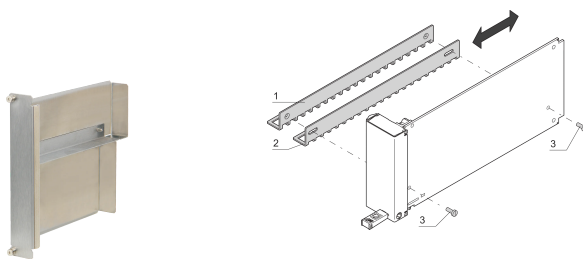

# Module d'obturation RTM MTCA.4 avec déflecteur d'air, Full-Size Double, pour capot RTM BP Z3

## RÉFÉRENCE CATALOGUE

21850-129

Pour couvrir les slots AdvancedMC, MCH ou PM inutilisés dans les systèmes MTCA.1 et MTCA.4 ou les slots inutilisés dans un système MTCA.0 avec barre de verrouillage. Les modules se composent d'une face avant avec verrous et vis imperdables, d'un joint CEM et d'un flanc. Les modules peuvent être fixés à la cage à cartes avec les vis imperdables.

## FONCTIONS

Conforme aux spécifications MicroTCA.1 et MicroTCA.4

Pour fermer les slots inutilisés dans un système MicroTCA.1 ou MicroTCA.4

Pattes de montage avec vis M3 imperdables pour fixation au panier de cartes

## ATTRIBUTS DU PRODUIT

Caractéristique de conception: Grande taille

Quantité par colis: 1

Matériau: Acier inoxydable

Famille de produits: MicroTCA

Type de produit: Module système

Type: Module d'obturateur

Gross Weight: 0.361kg