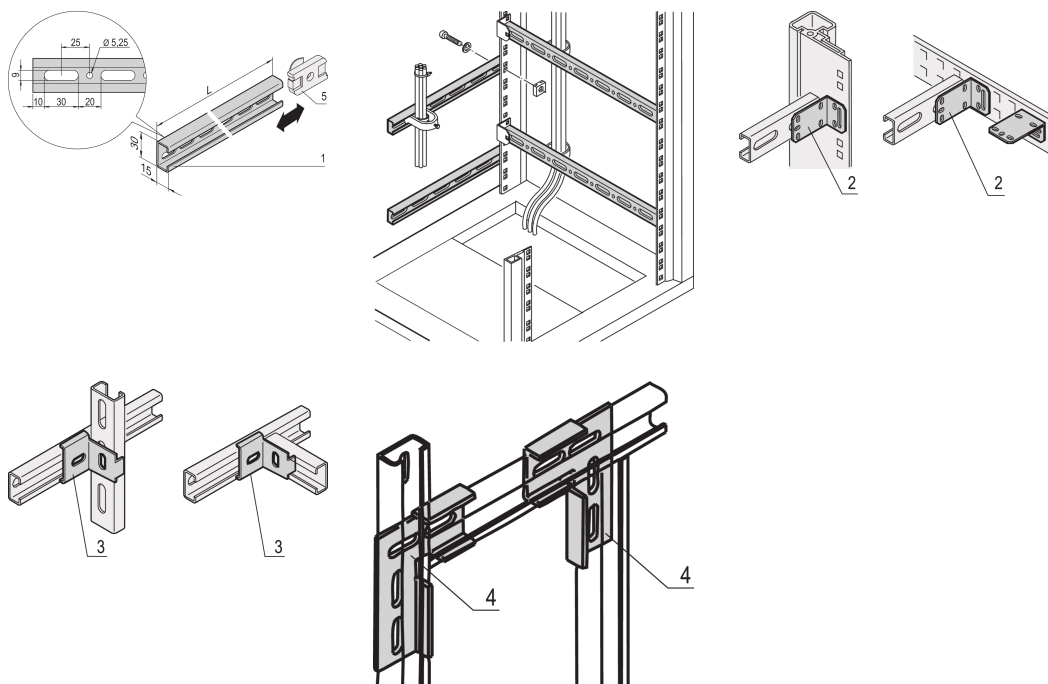

Rail DIN pour Labrack 19" fixe, 39 U

RÉFÉRENCE CATALOGUE

22114-461

Pour l'assemblage de pièces nécessitant un filetage de M6

CERTIFICATIONS

FONCTIONS

A monter à droite et à gauche du plan 19" sur les montants du bâti; particulièrement adapté à la fixation d'anneaux guide-câbles

ATTRIBUTS DU PRODUIT

Hauteur du rack: 39U

Quantité par colis: 2