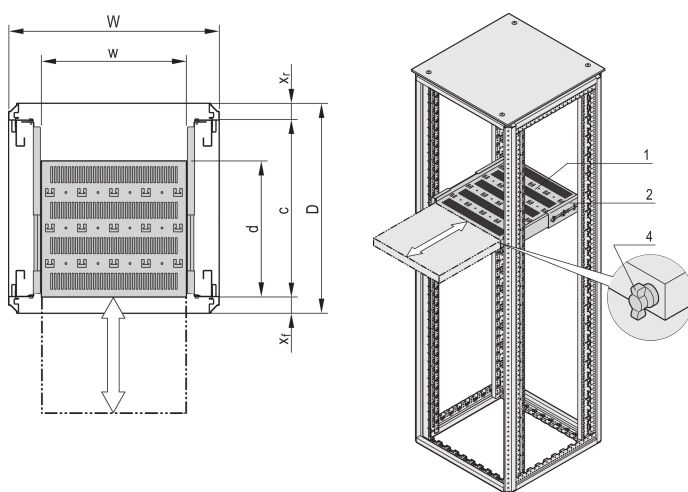

Varistar CP | Étagère télescopique 19", 70 kg, 600L 500P, RAL 7035

RÉFÉRENCE CATALOGUE

22130-352

Étagère 19" Varistar, Novastar et Eurorack, avec capacité de charge 70 kg, avec perforations pour faciliter la circulation d'air et la fixation.

CERTIFICATIONS

FONCTIONS

Découpes pour fixation des colliers serre-câbles

Charge statique admissible 70 kg

Avec glissières télescopiques

Possibilité d'utiliser un verrou

Acier, 1,5 mm

Découpes en T pour fixation avec collier serre-câbles

ATTRIBUTS DU PRODUIT

Type: Étagère télescopique

Largeur: 400mm

Profondeur: 382mm

Quantité par colis: 1

Couleur: Gris clair

Code couleur: RAL 7035

Finition: Revêtement poudré

Matériau: Acier

Famille de produits: Varistar CP; Novastar

Type de produit: Étagère

Gross Weight: 6.69kg

INFORMATIONS COMPLÉMENTAIRES

Équerre pour le montage de glissières télescopiques sur le bâti, à commander séparément.