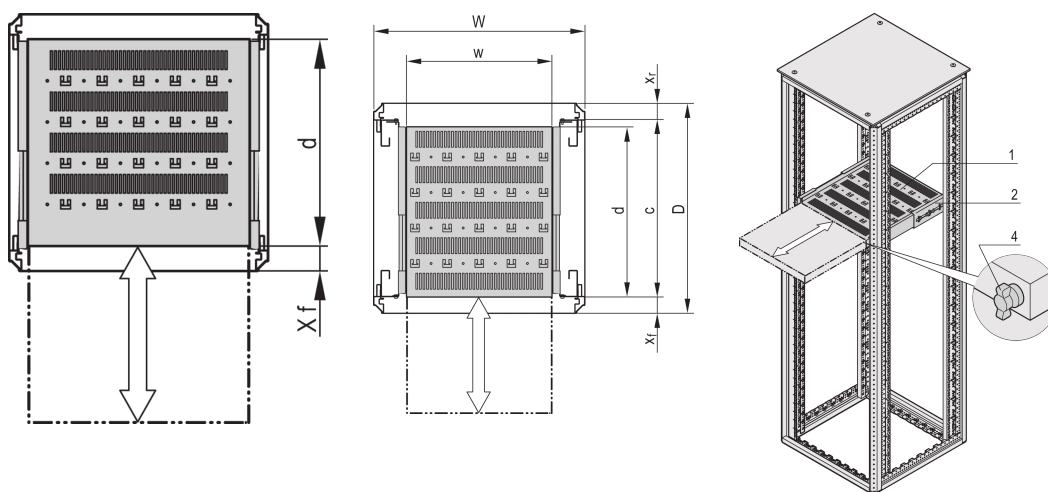

Varistar CP | Étagère télescopique 19", 70 kg, 600L 600P, RAL 7035

RÉFÉRENCE CATALOGUE

22130-353

Étagère 19" Varistar, Novastar et Eurorack, avec capacité de charge 70 kg, avec perforations pour faciliter la circulation d'air et la fixation.

CERTIFICATIONS

FONCTIONS

Découpes pour fixation des colliers serre-câbles

Charge statique admissible 70 kg

Avec glissières télescopiques

Possibilité d'utiliser un verrou

Acier, 1,5 mm

Découpes en T pour fixation avec collier serre-câbles

ATTRIBUTS DU PRODUIT

Type: Étagère télescopique

Largeur: 400mm

Profondeur: 482mm

Quantité par colis: 1

Couleur: Gris clair

Code couleur: RAL 7035

Finition: Revêtement poudré

Matériau: Acier

Famille de produits: Varistar CP; Novastar

Type de produit: Étagère

Gross Weight: 7.22kg

INFORMATIONS COMPLÉMENTAIRES

Équerre pour le montage de glissières télescopiques sur le bâti, à commander séparément.