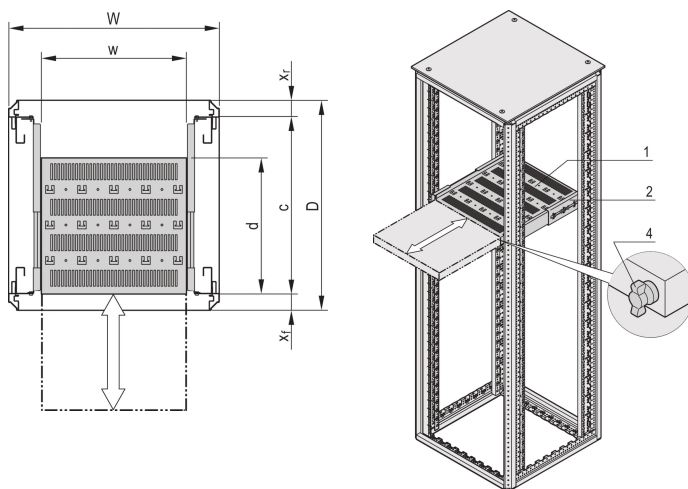

Varistar CP | Étagère télescopique 19", 70 kg, 600L 700P, RAL 7035

RÉFÉRENCE CATALOGUE

22130-354

Étagère 19" Varistar, Novastar et Eurorack, avec capacité de charge 70 kg, avec perforations pour faciliter la circulation d'air et la fixation.

CERTIFICATIONS

FONCTIONS

Découpes pour fixation des colliers serre-câbles

Charge statique admissible 70 kg

Avec glissières télescopiques

Possibilité d'utiliser un verrou

Acier, 1,5 mm

Découpes en T pour fixation avec collier serre-câbles

ATTRIBUTS DU PRODUIT

Type: Étagère télescopique

Largeur: 400mm

Profondeur: 582mm

Quantité par colis: 1

Couleur: Gris clair

Code couleur: RAL 7035

Finition: Revêtement poudré

Matériau: Acier

Famille de produits: Varistar CP; Novastar

Type de produit: Étagère

Net Weight: 9.05kg

INFORMATIONS COMPLÉMENTAIRES

Équerre pour le montage de glissières télescopiques sur le bâti, à commander séparément.