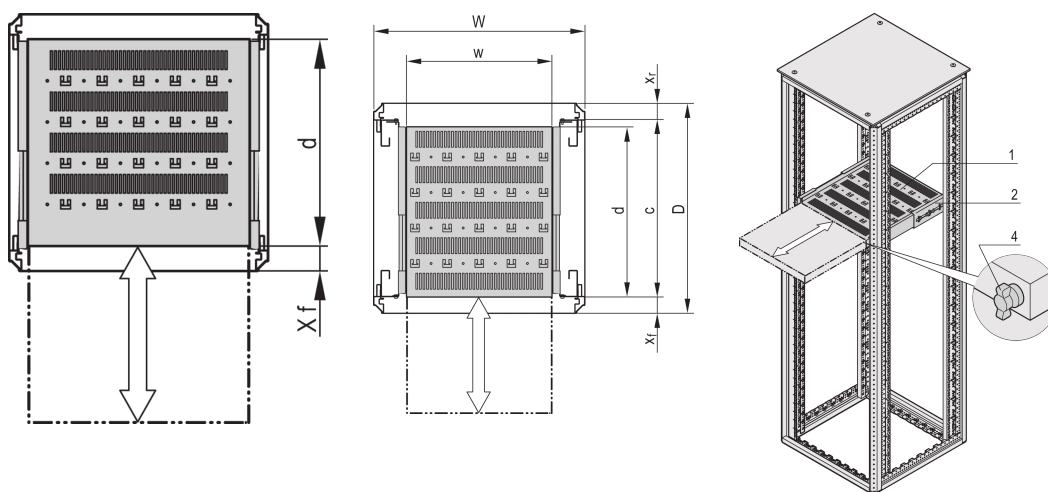

Varistar CP | Étagère télescopique 19", 70 kg, 600L 800P, RAL 7035

RÉFÉRENCE CATALOGUE

22130-355

Étagère 19" Varistar, Novastar et Eurorack, avec capacité de charge 70 kg, avec perforations pour faciliter la circulation d'air et la fixation.

CERTIFICATIONS

FONCTIONS

Découpes pour fixation des colliers serre-câbles

Charge statique admissible 70 kg

Avec glissières télescopiques

Possibilité d'utiliser un verrou

Acier, 1,5 mm

Découpes en T pour fixation avec collier serre-câbles

ATTRIBUTS DU PRODUIT

Type: Étagère télescopique

Largeur: 400mm

Profondeur: 682mm

Quantité par colis: 1

Couleur: Gris clair

Code couleur: RAL 7035

Finition: Revêtement poudré

Matériau: Acier

Famille de produits: Varistar CP; Novastar

Type de produit: Étagère

Gross Weight: 9.66kg

INFORMATIONS COMPLÉMENTAIRES

Équerre pour le montage de glissières télescopiques sur le bâti, à commander séparément.